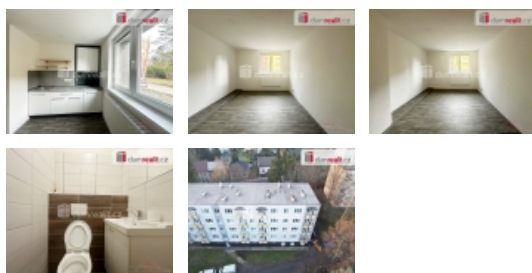

Pronájem kanceláří, Děčín, Děčín II-Nové Město

dumrealit.cz®