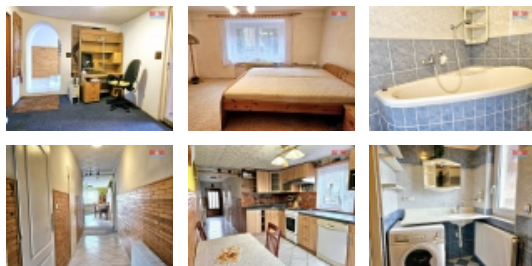

Prodej rodinného domu, 103 m², Chraberce

ČÍSLO ZAKÁZKY: 871930 TYP ZAKÁZKY: prodej

LOKALITA: Chraberce (okres Louny)

Prodej rodinného domu, 103 m², Chraberce

Nabízíme prodej rodinného domu o dispozici 3+1 s možností rozšíření o půdní vestavbu, v obci Chraberce. Dům stojí na okraji obce a je téměř celý podsklepen. Nachází se zde kotelna, sklep na uskladnění, a garáž s dílnou. Dům je vytápěn ústředním topením s kotlem na tuhá paliva. Elektřina 230/400V, zaveden veřejný vodovod, kdy ohřev vody zajišťuje elektrický bojler. Odpady jsou svedeny do septiku. Ze zádveří se dostaneme do chodby, odkud je vstup na malou terasu na dvorku, dále pak na WC, do koupelny, kuchyně a pracovny. Na kuchyni navazuje obývací pokoj, z pracovny je pak vstup do ložnice. V celém domě jsou nové rozvody elektřiny, odpadu i vody. Bližší informace u makléře. Přepis energií za Vás zařídíme.

CENA: (za nemovitost) **2 430 000,- Kč**

Informace o nemovitosti

Počet podlaží objektu	1
Druh objektu	cihlová
Stav objektu	dobrý
Vlastnictví	osobní
Vlastní pozemek (m²)	154
Vybavení	sklep
Umístění objektu	klidná část obce
Topení	Lokální - tuhá paliva
Doprava	silnice autobus
Elektřina	230 V 380 V
Voda	dálkový vodovod

Nemovitost nabízí

M&M reality holding a. s.

Krakovská 1675/2
Praha - Nové Město
11000