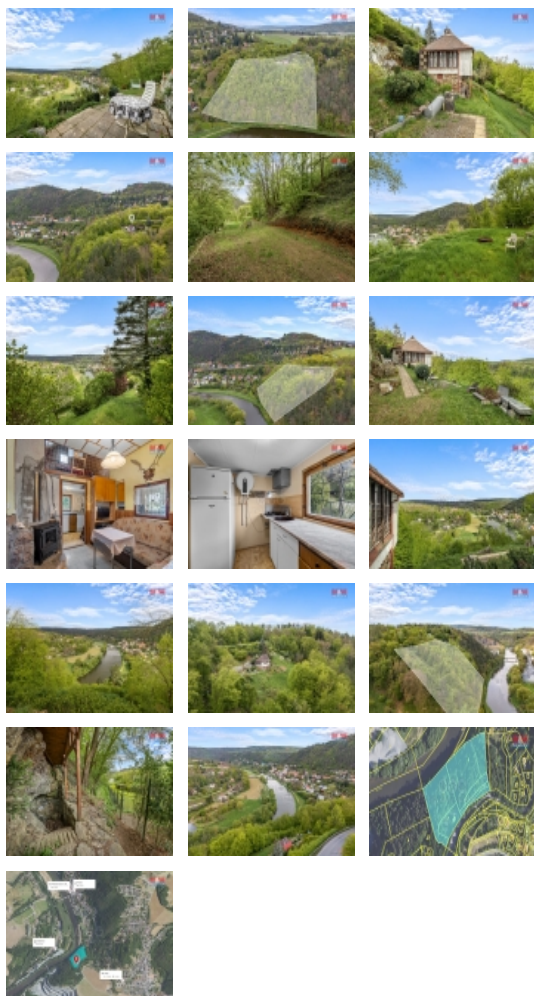

Informace o nemovitosti

Stav objektu	dobrý
Vlastnictví	osobní
Vlastní pozemek (m²)	18683
Umístění objektu	samota
Doprava	silnice
Elektřina	230 V 380 V
Voda	vlastní studna
Odpad	Septik