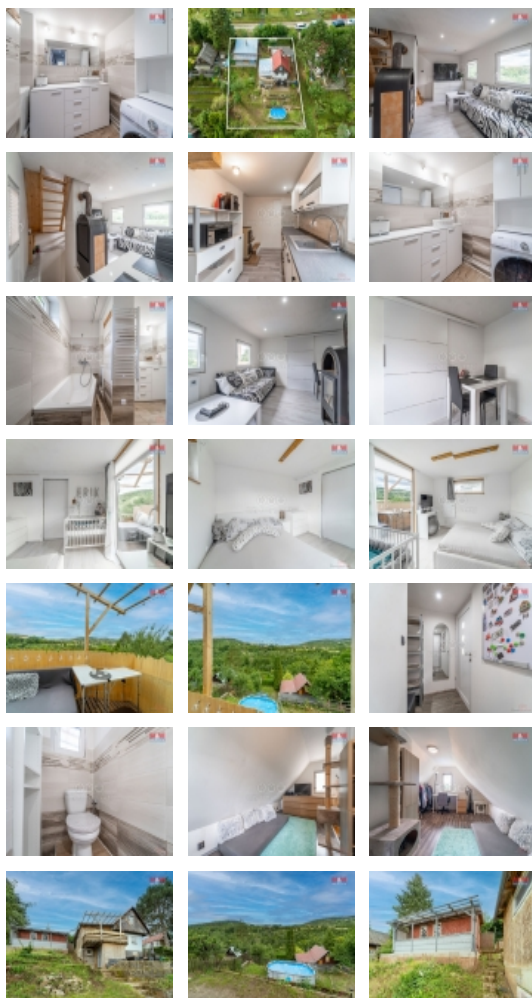

Informace o nemovitosti

Počet podlaží objektu	3
Druh objektu	smíšená
Stav objektu	dobrý
Vlastnictví	osobní
Vlastní pozemek (m²)	397
Vybavení	balkon zahrada
Umístění objektu	okrajová zástavba