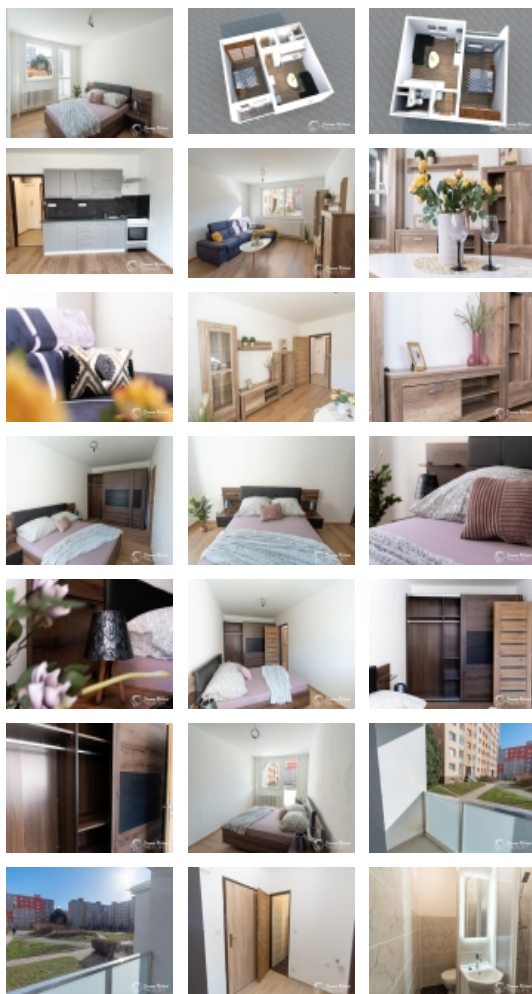

Informace o nemovitosti

Dispozice bytu	2+kk
Číslo podlaží v domě	1
Počet podlaží objektu	12
Celková podlahová plocha (m²)	43
Druh objektu	panelová