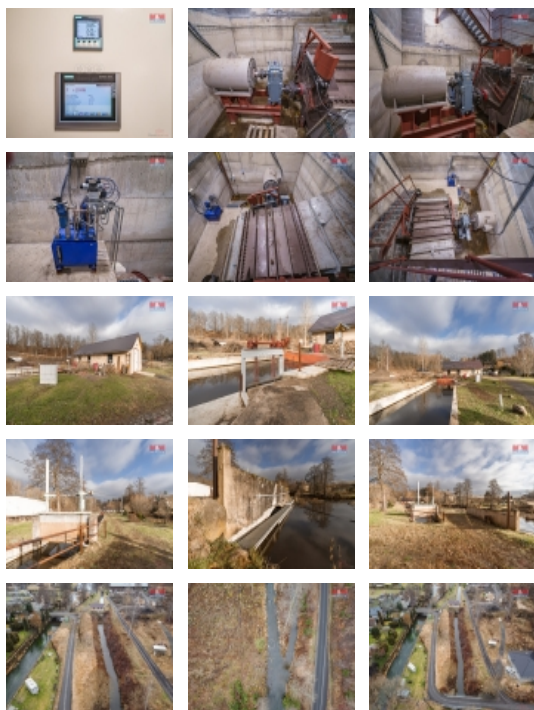

## Prodej výrobního objektu, 6287 m<sup>2</sup>, Cheb

ČÍSLO ZAKÁZKY: 842558 TYP ZAKÁZKY: prodej

LOKALITA: Cheb, Háje

### Prodej výrobního objektu, 6287 m<sup>2</sup>, Cheb

Prodej 100% podílu ve společnosti s ručením omezeným. Technické parametry elektrárny: spád čistý cca 4,5 m max. hltnost turbíny 2,9 m<sup>3</sup>/s, max. výkon 69 KW Bánkiho turbína přes převodovku na generátor. Generátor max. 100 KW. Ovládání přes Siemens SIMATIC, plně automatické. Dálkový dohled i možnost dálkového ovládání. Předpokládaná roční výroba cca 300 tis. Kwh, v provozu od března 2021. Všechny technologie a zázemí na vlastních pozemcích. Tok Odrava, průměrný roční průtok 2,4 m<sup>3</sup>/s. Více info v RK.

### Informace o nemovitosti

Číslo podlaží v domě	2
Počet podlaží objektu	1
Stav objektu	dobrý
Vlastnictví	osobní
Vlastní pozemek (m <sup>2</sup> )	6287
Umístění objektu	okrajová zástavba
Topení	Lokální - elektrické Jiné
Doprava	silnice
Elektřina	vlastní zdroj
Rok kolaudace	2021
Parkování	venkovní stání
Počet míst k parkování	5
Ostatní	Plot
Užitná plocha (m <sup>2</sup> )	6287