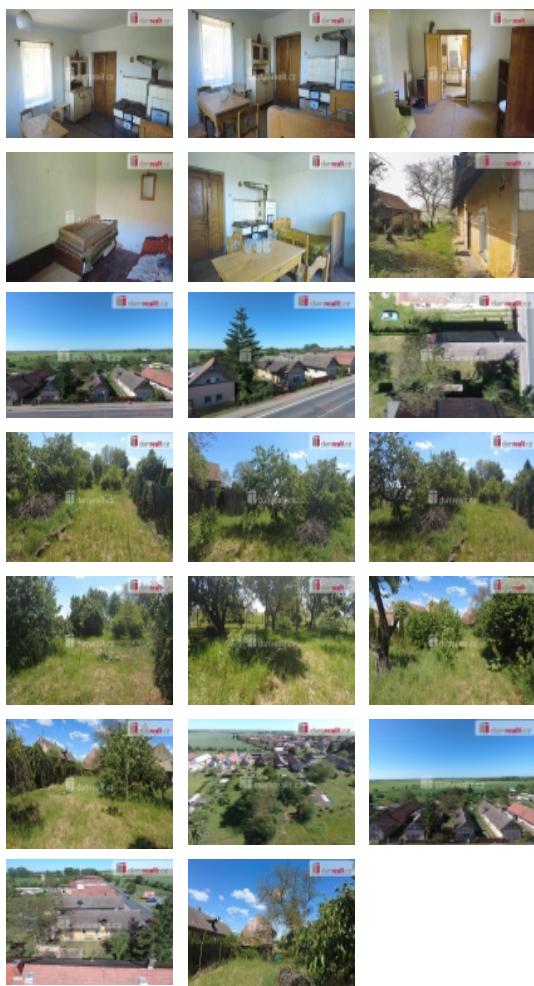

Informace o nemovitosti