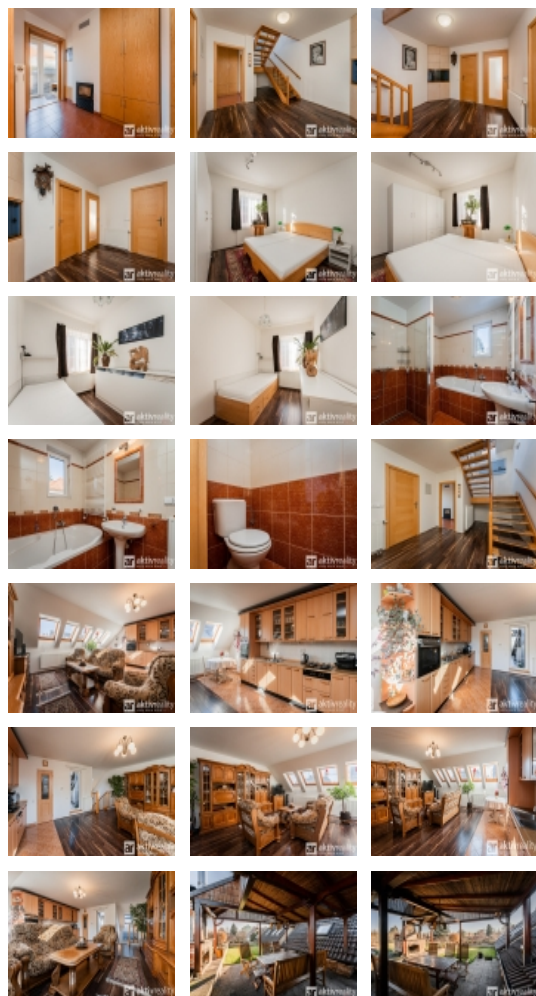

Bytová jednotka je rozdělena mezi přízemí a první patro domu. V přízemí najdete předstíň, samostatné WC, obytnou halu, koupelnu s vanou a sprchovým koutem, a dvě ložnice. Z haly vede schodiště do patra, kde se nachází prostorný obývací pokoj s kuchyňským koutem a spíží. Kuchyň je vybavena moderním plynovým sporákem, elektrickou troubou, mikrovlnnou troubou a lednicí s mrazákem. Z obývacího pokoje je výstup do velké společné zahrady.

U domu se také nachází bazén, který je společný pro obě bytové jednotky.

Vytápění domu je zajištěno společným kotlem na TP (obstarává majitel) a ohřev vody je zajištěn plynovým kotlem. Byt má svůj vodoměr, elektroměr a plynoměr. Dům je napojen na veřejný vodovod a kanalizaci a je zde také k dispozici studna s užitkovou vodou.

Nájemníci zde tak mohou vychutnat pohodlné bydlení v prostorném bytě s možností relaxace a odpočinku v příjemném prostředí.

Dům se nachází v klidné části města, obklopený pouze rodinnými domy, avšak centrum města je vzdáleno pouhých 10 minut chůze.

V Neratovicích se nachází kompletní občanská vybavenost, 6 supermarketů, úřady, obchody, kino, divadlo, bazén, koupaliště, nemocnice a poliklinika. Z Neratovic jezdí PID do Prahy, Mělníka a okolních obcí. Pár minut chůze od domu je také vlaková zastávka směr na Prahu nebo na Mladou Boleslav, Liberec.