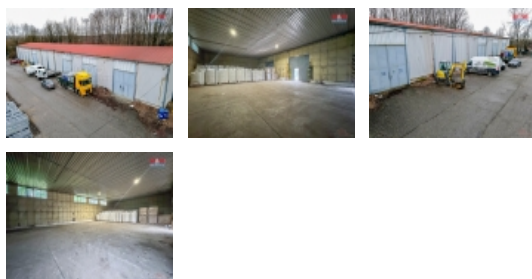

Pronájem skladu, 400 m², Rychvald, ul. Myslivecká

ČÍSLO ZAKÁZKY: 872210 TYP ZAKÁZKY: pronájem

LOKALITA: Rychvald (okres Karviná), Myslivecká

Pronájem skladu, 400 m², Rychvald, ul. Myslivecká

Nabízíme k pronájmu skladovací halu, jednotky o výměře 150m² až 400m², velikost pronajaté plochy se dá upravit pomocí mobilního plotu, vše bude o domluvě. Hala se nachází na okraji obce Rychvald. Výborná dostupnost, ideální lokalita pouze 5min od Ostravy a nájezdu na D1.

Hala je plechová, nevytápěná, elektřina 230/380V.

Před budovou je dostatečně velká zpevněná plocha, kterou lze využít k manipulaci při nakládce a vykládce zboží. K dispozici pro každou jednotku jsou vrata o velikosti 5 m x 3 m.

Celý areál je oplocen, venkovní kamerový systém v celém areálu, údržba komunikací, venkovní osvětlení.

Cena 115,- bez DPH za m²/měsíc

včetně služeb, venkovní stání dle vnitřních metrů, kamery, brána, údržba léto/zima.

Plocha lze rozdělit!!!!

Nemovitost nabízí

M&M reality holding a. s.

Krakovská 1675/2
Praha - Nové Město
11000

Informace o nemovitosti

Číslo podlaží v domě	1
Počet podlaží objektu	1
Druh objektu	smíšená
Stav objektu	velmi dobrý
Vlastnictví	osobní
Umístění objektu	okrajová zástavba
Doprava	silnice autobus
Elektřina	230 V 380 V