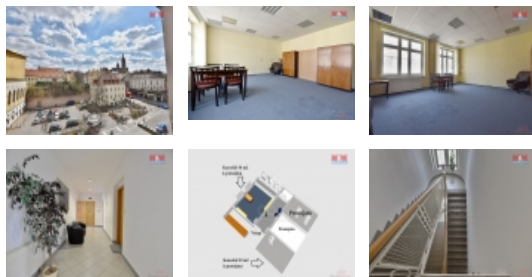

Pronájem kancelářského prostoru, 35 m², Hradec Králové

ČÍSLO ZAKÁZKY: 819233 TYP ZAKÁZKY: pronájem

LOKALITA: Hradec Králové

Pronájem kancelářského prostoru, 35 m², Hradec Králové

Nabízíme k pronájmu kancelářský prostor v centru Hradce Králové o výměře 35 m². Historický dům se nachází jen několik metrů od MHD Adalbertinum, původně sloužil jako sídlo krajské pobočky banky. Prostor se nachází ve 3. patře cihlového domu. Součástí kanceláře je možnost využívat na patře menší kuchyňku, toalety a sprchu. V ostatních patrech domu mají sídlo advokátní kanceláře a insolvenční správce. Pronájem je vhodný pro administrativní účely. Na patře je možnost k pronájmu i dalších dvou kanceláří. Více informací u makléře. Volné ihned. Doporučujeme prohlídku.

CENA: (za měsíc) **8 000,- Kč**

Informace o nemovitosti

Číslo podlaží v domě	4
Počet podlaží objektu	4
Druh objektu	cihlová
Stav objektu	velmi dobrý
Vlastnictví	osobní
Umístění objektu	centrum
Užitná plocha (m²)	35
Druh prostor	Kanceláře

Nemovitost nabízí

M&M reality holding a. s.

Krakovská 1675/2
Praha - Nové Město
11000