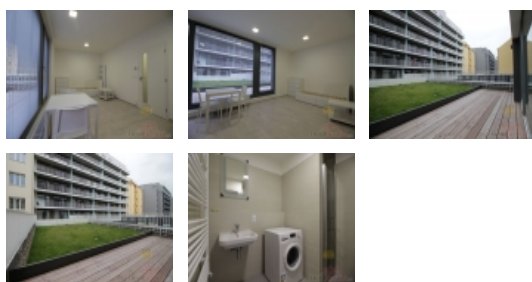

Pronájem bytu 1+kk, 35 m2, OV, Praha 8, Karlín, ul. Sokolovská - exkluzivně

1+kk, 35+terasa 65m2, Praha 8, Karlín, nový, zařízený, garážové stání

ČÍSLO ZAKÁZKY: A46588 TYP ZAKÁZKY: pronájem

LOKALITA: Praha 8, Karlín, Sokolovská

1+kk, 35+terasa 65m2, Praha 8, Karlín, nový, zařízený, garážové stání

Hledáte byt přímo u metra?

Pronajmeme zcela zařízený byt 1+kk 35m2 s velkou terasou 65m2 v žádané lokalitě Prahy 8 - Karlín - Karolina Plaza, u metra Křížkova.

Byt je zařízený kuchyňskou linkou vestavěnými spotřebiči / sporák se sklokeramickou deskou, myčka, lednice s mrazákem, mikrovlnná trouba / i nábytkem. Koupelna je zařízena sprchovým koutem, pračkou a je společná s WC.

K bytu též náleží garážové stání a sklep - vše je v ceně nájmu .

Vhodný na dlouhodobý pronájem.

K nastěhování je již připraven. Doporučuji !

CENA: (za měsíc) **19 000,- Kč**