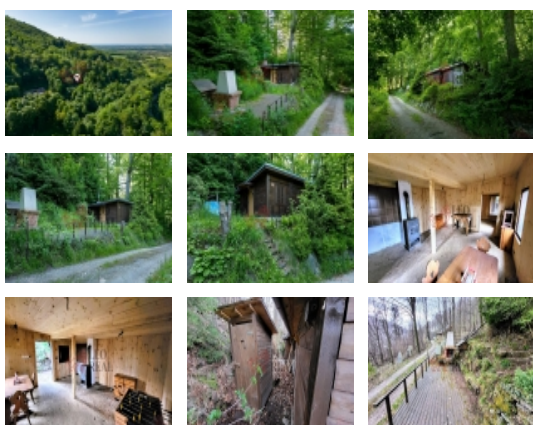

Prodej rekreačního objektu, Řeka (okres Frýdek-Místek)

Nemovitost nabízí

LeoReal spol. s r.o.

Blatnická 4219/4
62800 Brno