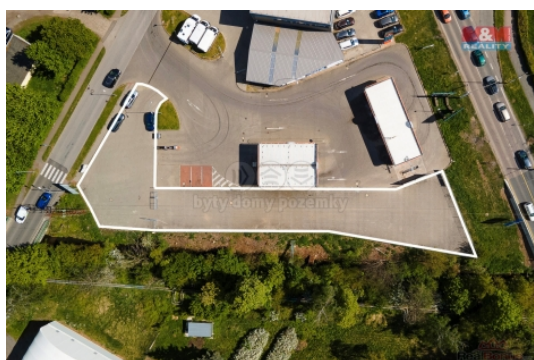

Pronájem pozemku , určený pro komerční výstavbu, Pardubice, Ohrazenice

M&M reality holding, a.s.

Pronájem komerčního pozemku, 1280 m², Pardubice

ČÍSLO ZAKÁZKY: 872101 TYP ZAKÁZKY: pronájem

LOKALITA: Pardubice, Ohrazenice

Pronájem komerčního pozemku, 1280 m², Pardubice

Nabízíme k pronájmu komerční pozemek na atraktivním místě na okraji obce Ohrazenice. Jedná se o zpevněnou plochu ze zámkové dlažby, z větší části oplocenou. Ideální příležitost pro vaše podnikatelské záměry s celkovou plochou 1280 m². Pozemek se nachází v lokaci s výbornou dostupností a viditelností, což zajišťuje efektivní provoz vašeho podnikání. Tato nabídka představuje vynikající příležitost pro rozvoj vašich podnikatelských aktivit v dynamicky se rozvíjejícím regionu. Neváhejte nás kontaktovat pro více informací nebo pro sjednání prohlídky.