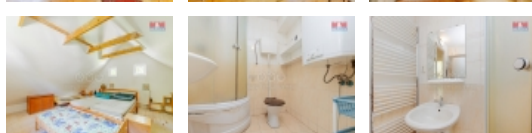

Prodej rekreačního objektu, Černé Voděrady (okres Praha-východ)

M&M reality holding, a.s.

Prodej chaty v Černých Voděradech, Dolina

ČÍSLO ZAKÁZKY: 859435 TYP ZAKÁZKY: prodej

LOKALITA: Černé Voděrady (okres Praha-východ), Dolina

Prodej chaty v Černých Voděradech, Dolina

Hledáte místo, kde můžete uniknout z ruchu města a ponořit se do klidu panenské přírody? Máme nabídku šitou pro Vás na míru. Nabízíme k prodeji rekreační chatu v malebné lokalitě Černé Voděrady, nedaleko úchvatné Národní přírodní rezervace Voděradské bučiny. Pozemek: 1885 m². Zastavěná plocha: 52 m². Přizemí: koupelna s toaletou, obývací pokoj, příprava na kuchyň. První patro ložnice. Elektrika je do chaty zavedena, zdroj užitkové vody je z vlastní studny. Odpady jsou svedeny do trativodu. Chata je situována pouhých 31 km od Prahy (Chodov), což umožňuje pohodlný přístup k metropoli, zatímco si můžete užívat klidu ve vaší vlastní soukromé oáze. Chata je udržovaná, avšak nějaká vylepšení se vždy hodí. Záleží na požadavcích a představách nového majitele. Tato nemovitost je ideální pro ty, kteří hledají místo pro relaxaci, víkendové pobyty, nebo bydlení v souladu s přírodou. Právní a finanční servis je součástí našich služeb. Zavolejte, rádi Vás přivítáme na prohlídce.

CENA: (za nemovitost) **3 250 000,- Kč**

Informace o nemovitosti

Počet podlaží objektu	2
Druh objektu	smíšená
Stav objektu	dobrý
Vlastnictví	osobní
Vlastní pozemek (m²)	1885
Vybavení	zahrada
Umístění objektu	klidná část obce
Vybaveno	Nezařizeno