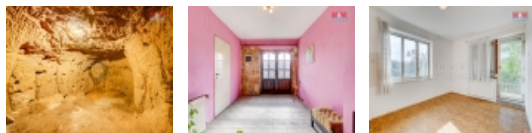

Exkluzivně si Vám dovoluujeme nabídnout vícegenerační rodinný dům obklopený krásnou přírodou, na velkorysém pozemku o velikosti 1657 m2 v obci Žibřidice. Dům disponuje dvěma bytovými jednotkami a suterénem.

V prvním podlaží je bytová jednotka o dispozici 3+1, kterou lze po dovybavení ihned obývat. V druhém podlaží je další bytová jednotka k dokončení. Přístup do jednotlivých bytů je ze schodiště a chodby, takže je zajištěno maximální soukromí a lze využít nejen jako vícegenerační bydlení, ale také k případnému pronájmu, z nichž jedna je ihned obyvatelná a druhá je před dokončením. V suterénu domu se nachází garáž, dílna, kotelna a vstup do stylového sklepa, který najdete v naší fotogalerii. V obci Žibřidice najdete nejen mateřskou a základní školu, ale také obchod, restauraci nebo multifunkční venkovní hřiště. Obec Žibřidice se nachází 25 km od Liberce a 10 km od Stráže pod Ralskem.

CENA: (za nemovitost) **5 380 000,- Kč**

Informace o nemovitosti

Počet podlaží objektu	1
Druh objektu	cihlová
Stav objektu	velmi dobrý
Vlastnictví	osobní
Vlastní pozemek (m2)	1657
Umístění objektu	klidná část obce
Topení	Lokální - tuhá paliva Lokální - elektrické