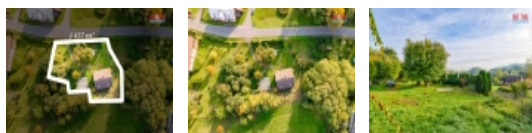

Prodej rodinného domu v Křižanech, Žibřidicích

REZERVACE DO 09/2024

Exkluzivně si Vám dovoluujeme nabídnout vícegenerační rodinný dům obklopený krásnou přírodou, na velkorysém pozemku o velikosti 1657 m2 v obci Žibřidice. Dům disponuje dvěma bytovými jednotkami a suterénem.

V prvním podlaží je bytová jednotka o dispozici 3+1, kterou lze po dovybavení ihned obývat. V druhém podlaží je další bytová jednotka k dokončení. Přístup do jednotlivých bytů je ze schodiště a chodby, takže je zajištěno maximální soukromí a lze využít nejen jako vícegenerační bydlení, ale také k případnému pronájmu, z nichž jedna je ihned obyvatelná a druhá je před dokončením. V suterénu domu se nachází garáž, dílna, kotelna a vstup do stylového sklepa, který najdete v naší fotogalerii. V obci Žibřidice najdete nejen mateřskou a základní školu, ale také obchod, restauraci nebo multifunkční venkovní hřiště. Obec Žibřidice se nachází 25 km od Liberce a 10 km od Stráže pod Ralskem.

Doprava	silnice autobus
Elektřina	230 V 380 V
Voda	dálkový vodovod
Odpad	Septik
Parkování	venkovní stání
Počet míst k parkování	3
Užitná plocha (m²)	236
Inženýrské sítě	Vodovod
Poloha objektu	samostatný