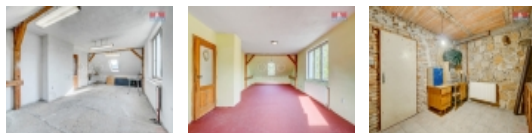

Exkluzivně si Vám dovoluujeme nabídnout vícegenerační rodinný dům obklopený krásnou přírodou, na velkorysém pozemku o velikosti 1657 m2 v obci Žibřidice. Dům disponuje dvěma bytovými jednotkami a suterénem.

V prvním podlaží je bytová jednotka o dispozici 3+1, kterou lze po dovybavení ihned obývat. V druhém podlaží je další bytová jednotka k dokončení. Přístup do jednotlivých bytů je ze schodiště a chodby, takže je zajištěno maximální soukromí a lze využít nejen jako vícegenerační bydlení, ale také k případnému pronájmu, z nichž jedna je ihned obyvatelná a druhá je před dokončením. V suterénu domu se nachází garáž, dílna, kotelna a vstup do stylového sklepa, který najdete v naší fotogalerii. V obci Žibřidice najdete nejen mateřskou a základní školu, ale také obchod, restauraci nebo multifunkční venkovní hřiště. Obec Žibřidice se nachází 25 km od Liberce a 10 km od Stráže pod Ralskem.

CENA: (za nemovitost) **5 380 000,- Kč**

Informace o nemovitosti

Počet podlaží objektu	1
Druh objektu	cihlová
Stav objektu	velmi dobrý
Vlastnictví	osobní
Vlastní pozemek (m2)	1657
Umístění objektu	klidná část obce
Topení	Lokální - tuhá paliva Lokální - elektrické