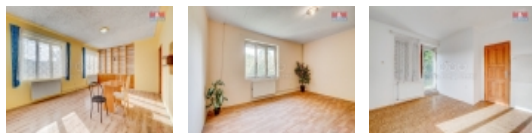

Exkluzivně si Vám dovoluujeme nabídnout vícegenerační rodinný dům obklopený krásnou přírodou, na velkorysém pozemku o velikosti 1657 m2 v obci Žibřidice. Dům disponuje dvěma bytovými jednotkami a suterénem.

V prvním podlaží je bytová jednotka o dispozici 3+1, kterou lze po dovybavení ihned obývat. V druhém podlaží je další bytová jednotka k dokončení. Přístup do jednotlivých bytů je ze schodiště a chodby, takže je zajištěno maximální soukromí a lze využít nejen jako vícegenerační bydlení, ale také k případnému pronájmu, z nichž jedna je ihned obyvatelná a druhá je před dokončením. V suterénu domu se nachází garáž, dílna, kotelna a vstup do stylového sklepa, který najdete v naší fotogalerii. V obci Žibřidice najdete nejen mateřskou a základní školu, ale také obchod, restauraci nebo multifunkční venkovní hřiště. Obec Žibřidice se nachází 25 km od Liberce a 10 km od Stráže pod Ralskem.

CENA: (za nemovitost) **5 380 000,- Kč**

Informace o nemovitosti

Počet podlaží objektu	1
Druh objektu	cihlová
Stav objektu	velmi dobrý
Vlastnictví	osobní
Vlastní pozemek (m2)	1657
Umístění objektu	klidná část obce
Topení	Lokální - tuhá paliva Lokální - elektrické