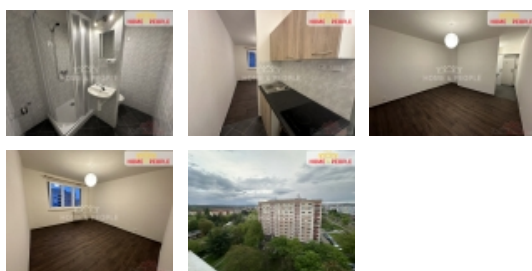

Pronájem bytu 1+kk, 25 m2, OV, Plzeň, Východní Předměstí (okres Plzeň-město), ul. náměstí Generála Píky

Nemovitost nabízí
HOME 4 PEOPLE

Realitní makléř