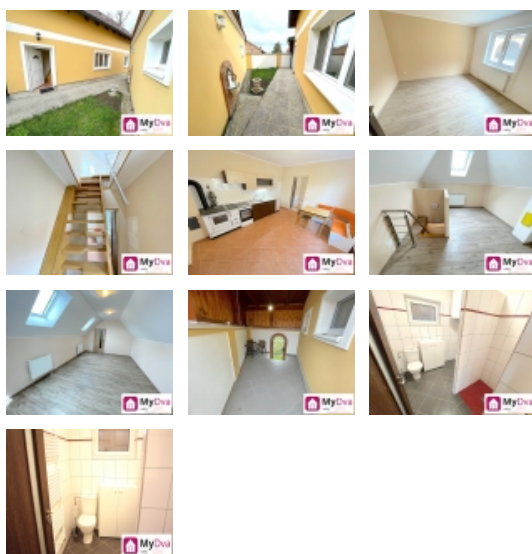

Nemovitost nabízí

MyDva Reality

Bítovská 14, Vranov nad Dyjí, 67103