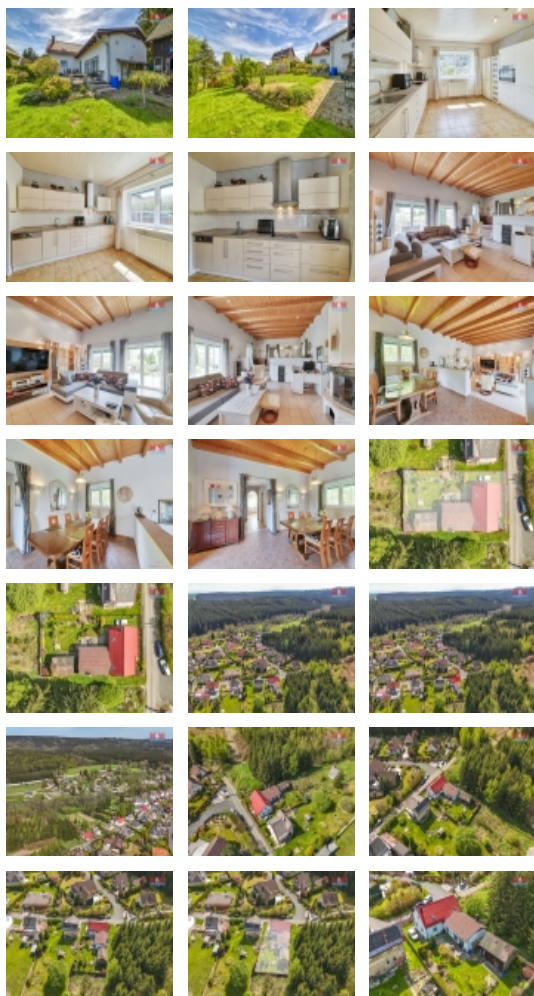

Informace o nemovitosti

Počet podlaží objektu	1
Druh objektu	cihlová
Stav objektu	velmi dobrý
Vlastnictví	osobní
Vlastní pozemek (m²)	564
Vybavení	sklep zahradka
Umístění objektu	klidná část obce
Topení	Lokální - tuhá paliva Lokální - elektrické
Doprava	vlak silnice autobus