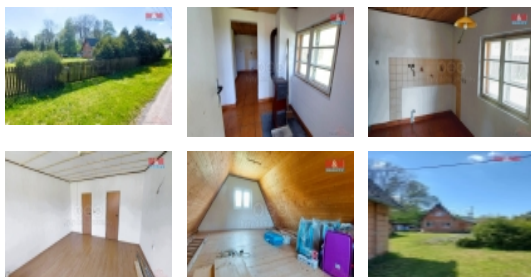

Nemovitost nabízí

M&M reality holding a. s.

Krakovská 1675/2
Praha - Nové Město
11000

Prodej chaty, 60 m², Jakartovice - Bohdanovice

ČÍSLO ZAKÁZKY: 871823 TYP ZAKÁZKY: prodej

LOKALITA: Jakartovice, Bohdanovice (okres Opava)

Prodej chaty, 60 m², Jakartovice - Bohdanovice

Prodej útulné zděné chaty v klidné části obce Bohdanovice situované na samostatném pozemku o velikosti 47m² a k tomu náležící parcele 885 m². Tato jedinečná nemovitost se skládá ze dvou nadzemních podlaží s celkovou užitnou plochou 60m², poskytující dostatečný prostor pro rekreační bydlení nebo víkendové úniky z města. Ale taktéž může být vhodná pro investici na pronájem. K úvahu přichází samozřejmě si zde a to jen kousek od Slezské Harty postavit dům. Pozemek je v územním plánu pro výstavbu a na pozemku je plyn, elektřina i obecní vodovod. Nemovitost je ideálním řešením pro ty, kteří hledají klidné a pohodlné místo pro odpočinek v přírodě, a zároveň chtějí mít vše potřebné v dosahu. Vynikající příležitost pro ty, co vyhledávají spojení pohodlí, soukromí a bezproblémového přístupu k přírodním krásám regionu jako je Slezská Harta, Kružberská přehrada, ale i nádherné koupání v lomech. Je zde možnost koupit i dvě zděné chaty s pozemky vedle sebe.

CENA: (za nemovitost) **2 096 800,- Kč**

Informace o nemovitosti

Počet podlaží objektu	2
Druh objektu	cihlová
Stav objektu	dobrý
Vlastnictví	osobní
Vlastní pozemek (m²)	47
Vybavení	zahrada
Umístění objektu	klidná část obce