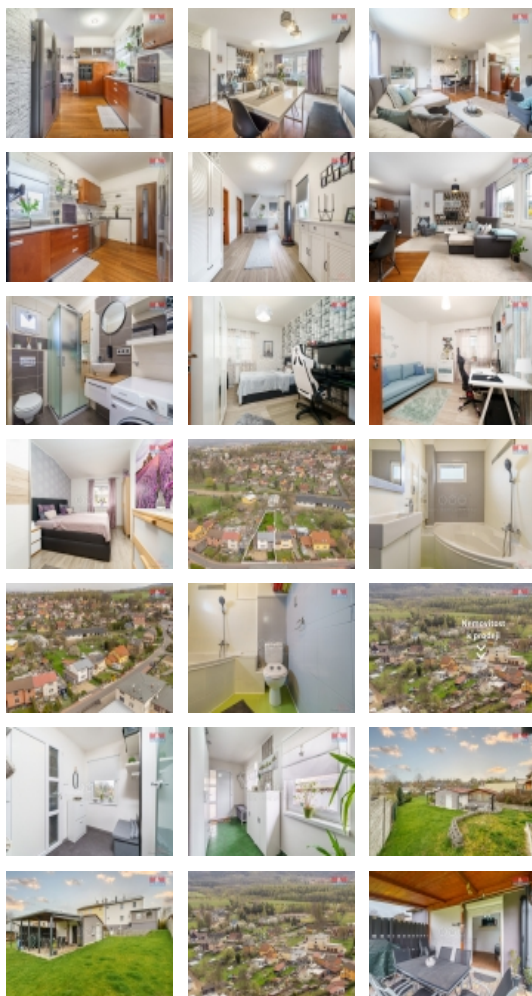

Prodej řadového RD, 160 m2, Dolní Rychnov (okres Sokolov)

M&M reality holding, a.s.

Prodej rodinného domu v Dolním Rychnově, ul. Palackého

ČÍSLO ZAKÁZKY: 867857 TYP ZAKÁZKY: prodej

LOKALITA: Dolní Rychnov (okres Sokolov), Palackého

Prodej rodinného domu v Dolním Rychnově, ul. Palackého

??SLEVA?? Hledáte své vysněné bydlení a nemůžete ho stále najít? Toto je Vaše exkluzivní a jedinečná příležitost, pořídít si krásný, útulný a prostorný dům s velkou zahradou, který čeká na Vaše nastěhování. Pro bližší informace doporučujeme domluvit si osobní prohlídku. ZAVOLEJTE A REZERVUJTE si čas Vaší prohlídky. Budeme se na Vás těšit.

Prodej řadového RD, 160 m2, Dolní Rychnov (okres Sokolov)

Nemovitost nabízí

M&M reality holding a. s.

Krakovská 1675/2
Praha - Nové Město
11000

Parkování	venkovní stání
Počet míst k parkování	3
Zdroj teplé vody	kotel
Ostatní	Plot
Užitná plocha (m2)	160
Inženýrské sítě	Vodovod Kanalizace Plyn
Poloha objektu	řadový