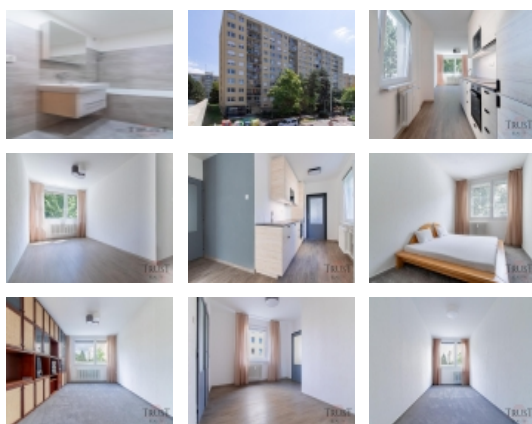

Pronájem bytu 5+kk, 99 m2, OV, , ul. Ke Kateřinkám - exkluzivně

Nemovitost nabízí

HeLE realty

Realitní makléř

Bc. Čiháková Barbora

Mobil: +420 605 959 964

barbora.cihakova@trustreality.cz

Pronájem, byt 5+kk, 99 m2, Ke Kateřinkám Praha

ČÍSLO ZAKÁZKY: 214 TYP ZAKÁZKY: pronájem

LOKALITA: , Ke Kateřinkám

Pronájem, byt 5+kk, 99 m2, Ke Kateřinkám Praha

Pronájem moderně a vkusně zrekonstruovaného bytu 5+kk o velikosti 99,43 m2. Tento byt se nachází v 1. patře, je velmi prostorný, světlý a nabízí vše, co potřebujete pro pohodlné bydlení. Svou dispozicí je byt vhodný pro rodiny a zároveň ideálním řešením pro dvougenerační bydlení.

V bytě se nachází nová kuchyňská linka s vestavěnými spotřebiči indukční varná deska, digestoř, elektrická trouba, mikrovlnná trouba, myčka a lednice s mrazákem jsou samozřejmostí. Koupelna je vybavena vanou. Dvě samostatné toalety a technická místnost pro pračku a sušičku zajišťují komfort a praktičnost. Velká chodba Vám zajistí dostatek úložných prostor. Tento byt je dokonalým řešením pro všechny vaše potřeby.

V bytě jsou plastová okna s dvojskly, které jsou opatřeny žaluziemi a zároveň elektrickými předokenními roletami na dálkové ovládání. Ohřev vody dálkový, vytápění je ústřední dálkové. Parkování je možné přímo před domem nebo na hlídaném parkovišti přes ulici.

Výhodná poloha nabízí snadný přístup ke všem potřebným službám a obchodům. Výhodou je blízkost Obchodního centra Westfield Chodov. V docházkové vzdálenosti od domu jsou dvě základní školy, gymnázium a dvě mateřské školy. Autobusová zastávka je pouhé 2 minuty chůze od domu a metro Opatov je dostupné jednou zastávkou autobusem. Rychlý přístup na dálnici D1 a do centra města je zajištěn díky blízkosti hlavní tahu.

Za domem najdete park s hřištěm, který ocení hlavně děti a Vaši mazlíčci při procházkách. Nedaleko je také Milíčovský les s naučnými stezkami a Minizoo Milíčovský dvůr, ideální pro odpočinek a relaxaci.

Měsíční nájemné činí 30.000,-/měs. + záloha na poplatky 4.000,-/měs. Elektřina se přepisuje nájemce. Vratná kauce je stanovena na 30.000,- + provize RK ve výši jednoho nájemného.

Pro více informací volejte makléře.

CENA: (za měsíc) **30 000,- Kč**