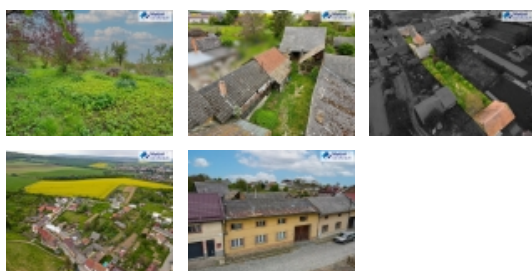

## Prodej pozemku k výstavbě rodinného domu, CP 1704 m2, Morkovice Slížany

ČÍSLO ZAKÁZKY: 21537 TYP ZAKÁZKY: prodej

LOKALITA: Morkovice-Slížany, Slížany (okres Kroměříž)

### Prodej pozemku k výstavbě rodinného domu, CP 1704 m2, Morkovice Slížany

Ve výhradním zastoupení majitele Vám nabízím ke koupi krásný a rozlehlý pozemek , který se nachází v klidné ulici městečka s velmi dobrou občanskou vybaveností i dopravní infrastrukturou (poblíž obce je nájezd na dálnici, do Brna je to z obce pouhých 53 km, do Kroměříže 18 km)

Na pozemku se nachází stávající stavba řadového rodinného domu s hosp. přístavky a budovami , která je vzhledem ke špatnému technickému stavu vhodná spíše k demolici, čímž vznikne krásné místo pro vaši novostavbu. V ceně pozemku jsou už zohledněny i náklady na demolici s odvozem materiálu ve výši do 1 mil. Kč (v případě zájmu dám kontakt na firmu, která vše zajistí), Cena pozemku tak bude vycházet cca na 1350 Kč za m2, což je cena velmi příznivá. Při současných výrazně vyšších cenách stabebních parcel blíže k Brnu určitě stojí za úvahu i dojíždění do zaměstnání. K dispozici jsou IS - elektřina , obecní vodovod, vlastní studna, možnost připojení na kanalizaci.

### Informace o nemovitosti

Voda	dálkový vodovod
Plocha parcely (m2)	1704
Druh pozemku	pro bydlení
Inženýrské sítě	Vodovod