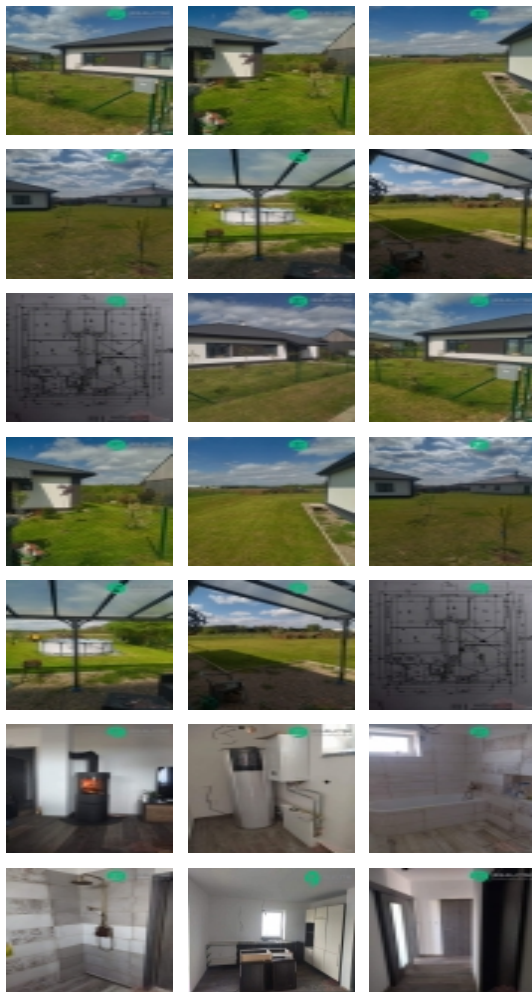

Prodej samostatného RD, 109 m2, Labské Chrčice (okres Pardubice)

Bungalov 5kk v obci Labské Chrčice

ČÍSLO ZAKÁZKY: RS312123 TYP ZAKÁZKY: prodej

LOKALITA: Labské Chrčice (okres Pardubice), 28126

Bungalov 5kk v obci Labské Chrčice

Nabízíme k prodeji krásnou novostavbu - RD typu bungalov, 5+kk, 109 m2 v obci Labské Chrčice. Nabízený rodinný Je určený k bydlení pro 4 až 5 člennou rodinu. Obývací pokoj je spojen s kuchyňským koutem, dále se zde nachází 4 pokoje, prostorná koupelna s vanou a sprchovým koutem, oddělená toaleta a prostorná technická místnost. Střešní krytina Besk, postaveno z cihelného zdiva Heluz 38 cm a nadstandardního dodatečného zateplení . Vytápění je podlahové, nataženo po celém RD, vytápěno pomocí elektrokotle Energetická náročnost budovy je třídy B, což je po pasivním domě nejúspornější třída. V podstřešním prostoru je vybudován úložný prostor o velikosti 18 m2. Celý RD je postaven v silném nadstandardu - trojskla, vinylové podlahy, dveře, ohřev vody pomocí tepelného čerpadla. U nemovitosti je možné převzetí stávající hypotéky u české spořitelny s úrokem 1.89 s fixací do 2029

CENA: (za nemovitost) **7 100 000,- Kč**

Informace o nemovitosti

Číslo podlaží v domě	1
Celková podlahová plocha (m2)	109
Druh objektu	cihlová
Stav objektu	novostavba
Energetická třída	B - Velmi úsporná
Vlastní pozemek (m2)	768
Vybavení	terasa
Vybaveno	Částečně zařízeno
Celková plocha (m2)	109
Zastavěná plocha (m2)	133
Plocha parcely (m2)	768
Užitná plocha (m2)	109
Druh stavby	rodinný dům, rekreační chalupa, rekreační pozemek
Poloha objektu	samostatný