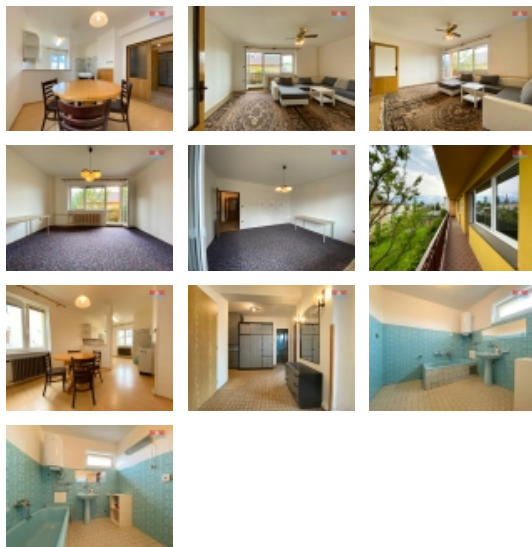

Nemovitost nabízí

M&M reality holding a. s.

Krakovská 1675/2
Praha - Nové Město
11000