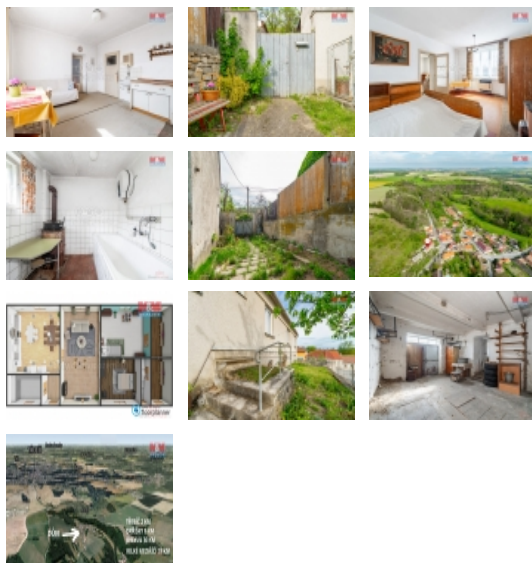

Nabízíme k prodeji rodinný dům s velkým potenciálem k rekonstrukci nacházející se v klidné části obce Sokolí, pouhé 2 km od města Třebíče. Nemovitost poskytuje ideální příležitost pro ty, kteří si chtějí své nové bydlení upravit přesně podle svých představ. Dům s užitnou plochou 80m² je postaven ve smíšené konstrukci a nabízí 3 místnosti rozložené mezi nadzemní a podzemní podlaží. K domu patří i pozemek o rozloze 338m², který umožňuje vytvoření příjemného posezení na dvoře s naprostým soukromím. Tento objekt se nachází v samostatné poloze, což je zárukou klidu a pohody. Pokud hledáte místo pro váš nový domov s výhodami vesnického života a zároveň s rychlým přístupem do města, tato nabídka je přímo pro vás. Dům je k dispozici ke koupi ve stavu před rekonstrukcí, což vám dává jedinečnou možnost vše si přizpůsobit na míru. Nevynechtejte tuto výjimečnou příležitost na jedinečné bydlení s charakterem. Pro více informací či prohlídku nás neváhejte kontaktovat.

CENA: (za nemovitost) **3 150 000,- Kč**

Nemovitost nabízí

M&M reality holding a. s.

Krakovská 1675/2
Praha - Nové Město
11000

Informace o nemovitosti

Počet podlaží objektu	1
Druh objektu	smíšená
Stav objektu	před rekonstrukcí
Vlastnictví	osobní
Vlastní pozemek (m ²)	338
Vybavení	sklep
Umístění objektu	klidná část obce

Prodej samostatného RD, 72 m², Třebíč, Sokolí**Realitní makléř****Dvořáková Lucie**

Telefon: 296 399 006

info@mmreality.cz

Topení	Lokální - plynové Lokální - tuhá paliva Ústřední - plynové
Doprava	silnice MHD autobus
Elektřina	230 V 380 V
Voda	dálkový vodovod
Odpad	Městská kanalizace
Plyn	Zaveden
Rok kolaudace	1927
Parkování	u domu (veřejné)
Počet míst k parkování	2
Zdroj teplé vody	karma
Ostatní	Garáž
Užitná plocha (m²)	72
Inženýrské sítě	Vodovod Kanalizace Plyn
Poloha objektu	samostatný