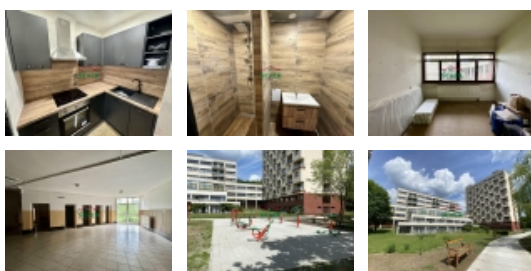

Prodej bytu 2+kk, 45 m², DV, Litvínov, Horní Litvínov (okres Most), ul. Koldům

Prodej, byt 2+kk, DV, Litvínov, Koldům

ČÍSLO ZAKÁZKY: 4143 TYP ZAKÁZKY: prodej

LOKALITA: Litvínov, Horní Litvínov (okres Most), Koldům

Prodej, byt 2+kk, DV, Litvínov, Koldům

Nemovitosti SEVER vám zprostředkují koupi družstevního bytu 2+kk situovaného v bytovém komplexu Koldům v Litvínově. Byt, který se nachází v suterénu domu, prošel rekonstrukcí bytového jádra. V bytě je nová kuchyňská linka s vestavěnými spotřebiči. Byt se skládá z obývacího pokoje, ložnice a kuchyňského koutu. V domě jsou čtyři výtahy, vstupní hala. Přímo v domě a jeho blízkosti najdeme veškerou občanskou vybavenost jako je autobusová zastávka, obchody, koupaliště a další. Anuita je splacená, byt není možné převést do osobního vlastnictví.