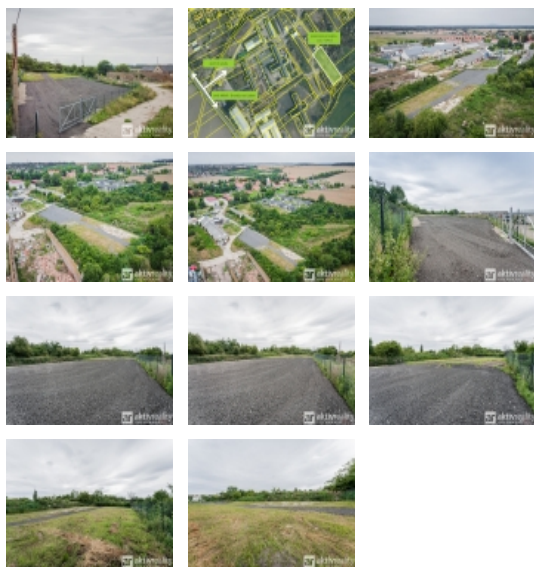

Informace o nemovitosti

Plocha parcely (m²)	2124
Druh pozemku	pro komerční výstavbu
K dispozici od	01.03.2023