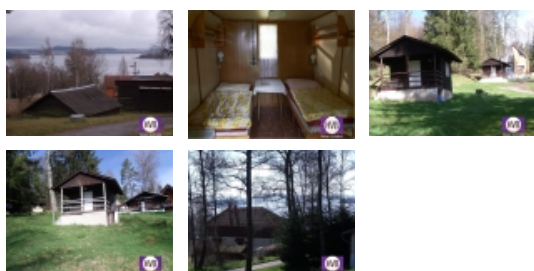

Nemovitost nabízí

HVB Real Estate s.r.o.

Korunní 1310/56
12000 Praha 2 - Vinohrady