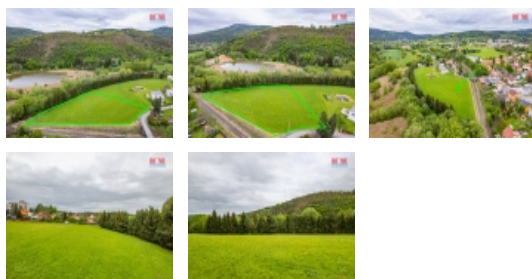

Prodej pozemku k bydlení v Jincích, ul. Za černým mostem

ČÍSLO ZAKÁZKY: 871330 TYP ZAKÁZKY: prodej

LOKALITA: Jince (okres Příbram), Za černým mostem

Prodej pozemku k bydlení v Jincích, ul. Za černým mostem

Exkluzivně Vám nabízíme k prodeji velkorysý pozemek k bydlení o celkové ploše 1500 m², který se nachází v klidné části obce Jince, ideálním místě pro vaše budoucí bydlení. Učarující lokalita zaručuje příjemné soukromí a zároveň pocit komfortu a pohody. Pozemek je vhodný pro výstavbu rodinného domu s možností využití velké zahrady pro relaxaci a rodinné aktivity. Situován v malebném prostředí s výhledem do okolní přírody, tento pozemek představuje vynikající příležitost pro ty, kteří hledají klid a zároveň dobré spojení s okolní infrastrukturou. Na hranici pozemku ? elektrika, plyn, kanalizace. Příjezd na pozemek je přímo z hlavní silnice.

CENA: (za nemovitost) **4 200 000,- Kč**

Nemovitost nabízí

M&M reality holding a. s.

Krakovská 1675/2
Praha - Nové Město
11000

Informace o nemovitosti

Stav objektu	velmi dobrý
Vlastnictví	osobní
Vlastní pozemek (m2)	1500
Umístění objektu	klidná část obce
Doprava	vlak silnice autobus
Elektřina	na hranici pozemku
Voda	Není
Odpad	Na hranici
Plyn	Na hranici
Druh pozemku	pro bydlení
Inženýrské sítě	Kanalizace Plyn Elektřina