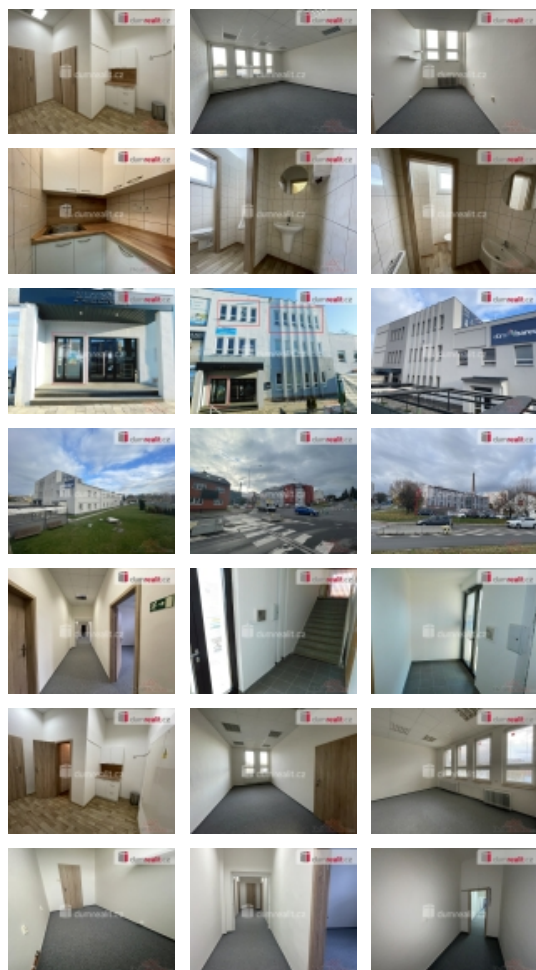

Informace o nemovitosti

Druh objektu	cihlová
Stav objektu	velmi dobrý
Energetická třída	G - Mimořádně nevhodná
Vybaveno	Nezařazeno
Počet míst k parkování	5
Užitná plocha (m2)	167
Druh prostor	Kanceláře