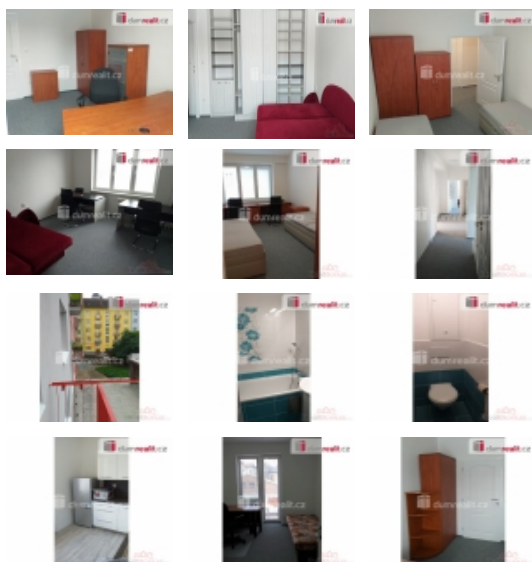

Pronájem bytu 3+1, 70 m2, OV, Opava, Město, ul. Kolářská

dumrealit.cz®

Pronájem bytu 3+1, 70 m2, OV, Opava, Město, ul. Kolářská

ČÍSLO ZAKÁZKY: 640831 TYP ZAKÁZKY: pronájem

LOKALITA: Opava, Město, Kolářská

Pronájem bytu 3+1, 70 m2, OV, Opava, Město, ul. Kolářská

+ služby + kauce + provize RK , Dumrealit.cz Vám zprostředkuje pronájem zrekonstruovaného bytu s dispozicí 3+1 a užitnou plochou cca 70m. Bytová jednotka se nachází v cihlovém domě v centru Opavy, poblíž kina Mír a obchodního centra OC Breda. V bytě jsou 3 samostatné pokoje, společná kuchyně, chodba, koupelna a toaleta. Kuchyně je plně vybavena nádobím, lednicí, troubou, varnou konvicí, mikrovlnou troubou, sporákem a pračkou se sušičkou. Pokoje jsou rovněž vybaveny postelemi s polštáři a peřinami. Dále kvalitními vestavnými skříněmi, psacími stoly a kancelářskými židlemi. Nutné si opatřit své povlečení. Celý byt je pokrytý bezdrátovým internetovým připojením. Měsíční nájemné činí 12 900 Kč/měs. + služby (dodávka tepla, internet, elektrická energie, plyn, teplá a studená voda, odpad). Služby jsou vyúčtovatelné. Vratná kauce činí dva měsíční nájem včetně služeb. Provize za zprostředkování činí jeden měsíční nájem. Podmínkou je nájemní smlouva na dobu min. 1 roku. Vhodné například jako studentský byt. Volný 1.3.2024 Pro domluvení prohlídky neváhejte kontaktovat makléře. Ev. číslo: 640217. Energetický štítek: G

CENA: (za měsíc) **12 900,- Kč**

Informace o nemovitosti

Dispozice bytu	3+1
Číslo podlaží v domě	2
Počet podlaží objektu	3
Celková podlahová plocha (m2)	70
Druh objektu	cihlová

Nemovitost nabízí

dumrealit.cz