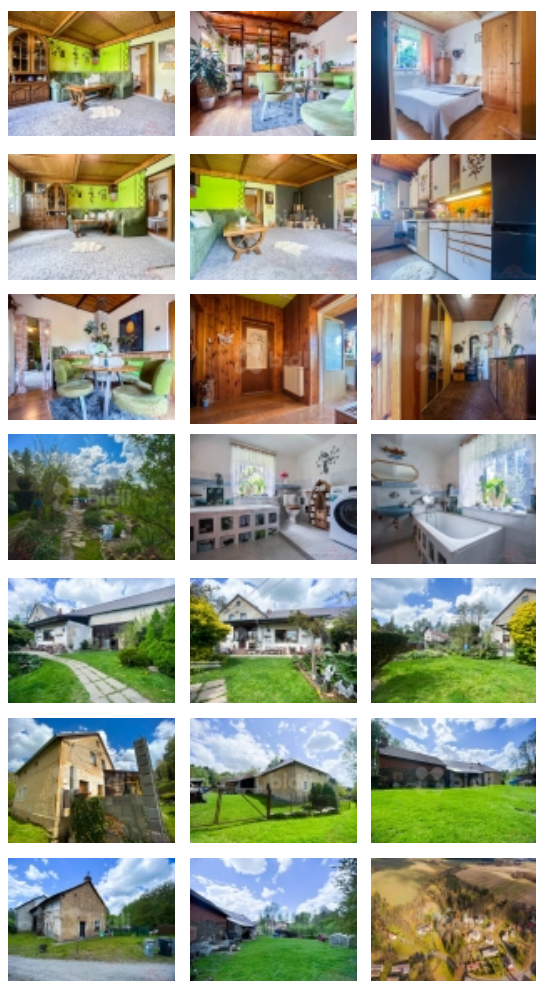

Informace o nemovitosti

Počet podlaží objektu	1
Druh objektu	smíšená
Stav objektu	dobrý
Energetická třída	G - Mimořádně nevhodná
Vlastnictví	družstevní
Počet podlaží pod zemí	1
Vlastní pozemek (m2)	2385
Umístění objektu	klidná část obce
Vybaveno	Nezařizeno
Topení	Ústřední - tuhá paliva
Doprava	autobus
Elektřina	230 V
Voda	dálkový vodovod