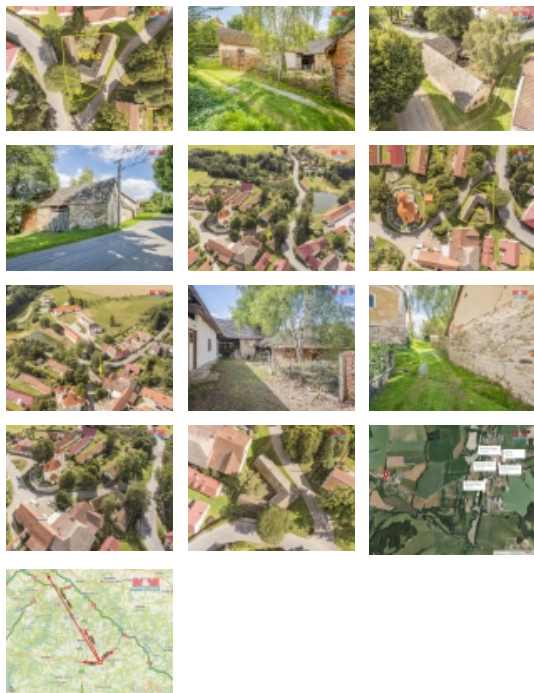

Nabízíme k prodeji zemědělskou usedlost na vlastním pozemku, který má celkovou plochu 457 m². Tato nemovitost se nachází v Libouni, což je část obce Zvěstov, a je svou lokalitou zařazena do chráněné krajinné oblasti Louňovic pod Bláníkem. Dům je napojen na obecní vodovod, elektřinu a k dispozici je zde také plyn. Odpad sveden do septiku. Objekt je určen k celkové rekonstrukci, možnost přizpůsobit k trvalému bydlení, či jako chalupu k rekreaci. V blízkosti se nachází zrekonstruovaný kostel z 12. století, Strašnický potok a také zámek Libouň. Vřele doporučuji si domluvit prohlídku s makléřem, který Vám rád pomůže i s případným řešením financování.

Prodej Zvěstov, Libouň (okres Benešov)

Nemovitost nabízí

M&M reality holding a. s.

Krakovská 1675/2
Praha - Nové Město
11000

Parkování	u domu (veřejné)
Počet míst k parkování	3
Zdroj teplé vody	bojler
Ostatní	Plot
Užitná plocha (m2)	211
Druh pozemku	zahrada
Inženýrské sítě	Elektřina
Poloha objektu	samostatný