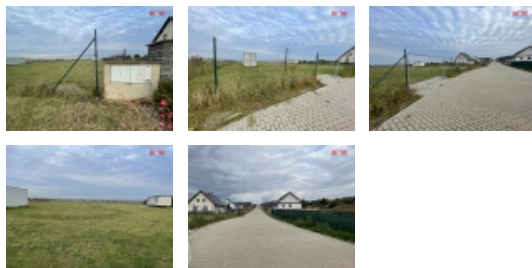

Prodej, pozemek k bydlení, 2678 m2, Střemy

ČÍSLO ZAKÁZKY: 781701 TYP ZAKÁZKY: prodej

LOKALITA: Střemy (okres Mělník)

Prodej, pozemek k bydlení, 2678 m2, Střemy

Nabízíme vám prodej stavebního pozemku o výměře 2678 m2, určeného ke stavbě RD v lukrativním místě obce Střemy, v CHKO Kokořínska. Inženýrské sítě jsou na hranici pozemku - elektrický proud a veřejný vodovod. Veřejná kanalizace a plyn v obci není. Kanalizace se řeší vlastní domácí čističkou. K pozemku patří i část vybudované příjezdové komunikace. Na pozemku se nachází a zůstává mobilheim a kontejnér na skladování věcí. Dobrá dopravní dostupnost na Mělník, kde je také veškerá občanská vybavenost. Hypotéku zařídíme.

Informace o nemovitosti

Stav objektu	dobrý
Vlastnictví	osobní
Vlastní pozemek (m2)	2678
Umístění objektu	klidná část obce
Doprava	silnice autobus
Elektřina	na hranici pozemku
Voda	dálkový vodovod na hranici
Odpad	ČOV pro celý objekt
Ostatní	Plot
Druh pozemku	zemědělská
Inženýrské sítě	Vodovod Elektřina

Nemovitost nabízí

M&M reality holding a. s.

Krakovská 1675/2
Praha - Nové Město
11000