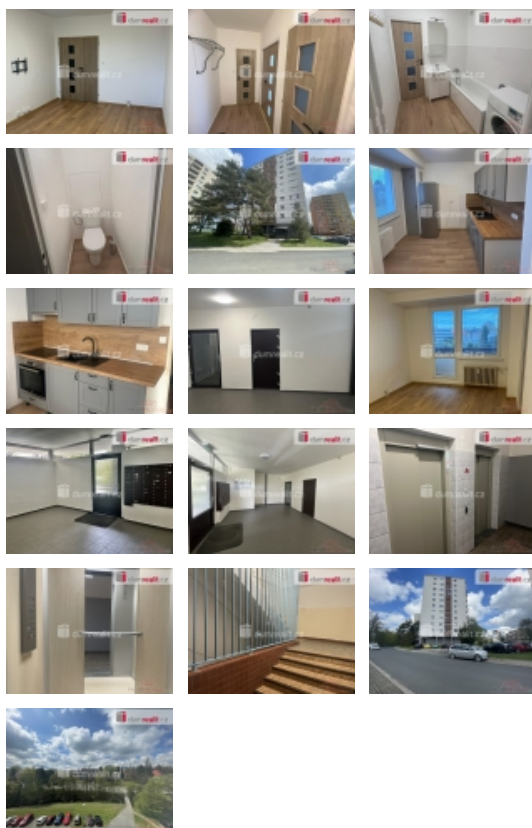

Pronájem bytu 1+1, 44 m², DV, Bruntál, ul. K. H. Máchy

dumrealit.cz[®]

Pronájem bytu 1+1, 44 m², DV, Bruntál, ul. K. H. Máchy

ČÍSLO ZAKÁZKY: 647843 TYP ZAKÁZKY: pronájem

LOKALITA: Bruntál, K. H. Máchy

Pronájem bytu 1+1, 44 m², DV, Bruntál, ul. K. H. Máchy

, Velmi ráda Vám zprostředkuji pronájem pěkného a slunečného bytu v relativně novém panelovém domě v Bruntále. Užitná plocha této bytové jednotky činí cca 37 m, dispozičně se jedná o 1+1. Byt tak disponuje jednou obytnou místností, samostatnou kuchyní, koupelnou s vanou, samostatným WC a prostornou chodbou. Součástí nabízené nemovitosti je také spíž a balkon, který k užité ploše přidá dalších 3,62 m. Podlahovou krytinu tvoří zejména plovoucí podlaha, popřípadě dlažba. V podsklepené části budovy se pak nachází sklepní kóje, která Vám zajistí další úložný prostor. Bytová jednotka se nachází v 5. podlaží jedenáctipodlažního bytového domu s výtahem. Parkování možné před domem. V blízkosti se nachází veškerá občanská vybavenost včetně mateřské i základní školy, obchodů s potravinami, supermarketů i zastávek MHD. Měsíční nájemné činí 8. 500,- Kč + zálohy na služby spojené s užíváním bytu . Energie s přepisem na nájemníka. Před podpisem smlouvy je nutné uhradit vratnou kauci ve výši dvou měsíčních nájmů včetně služeb i provizi za zprostředkování, která činí 10.000,- Kč. Ev. číslo: 647229. Energetický štítek: G

Pronájem bytu 1+1, 44 m², DV, Bruntál, ul. K. H. Máchy

Nemovitost nabízí

dumrealit.cz

Energetická třída	G - Mimořádně ne hospodárná
Vlastnictví	družstevní
Vybavení	balkon
Vybaveno	Nezařizeno
Užitná plocha (m²)	44