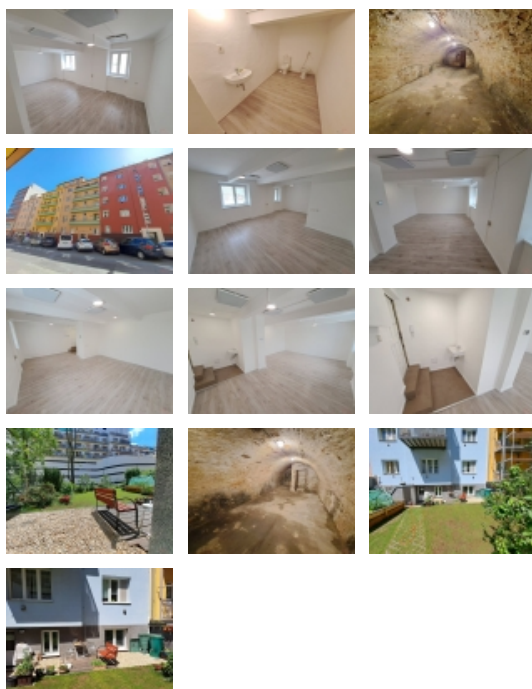

Informace o nemovitosti

Počet podlaží objektu	7
Druh objektu	cihlová
Stav objektu	velmi dobrý
Energetická třída	G - Mimořádně neekonomická
Počet podlaží pod zemí	1
Výška stropu (mm)	2
Umístění objektu	centrum
Topení	Lokální - elektrické
Doprava	MHD