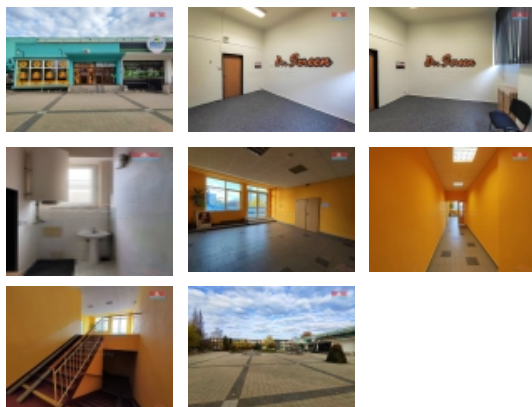

Pronájem kancelářského prostoru, 21 m?, Havířov

ČÍSLO ZAKÁZKY: 872793 TYP ZAKÁZKY: pronájem

LOKALITA: Havířov, Podlesí (okres Karviná), Dlouhá třída

Pronájem kancelářského prostoru, 21 m?, Havířov

Nabízím Vám k pronájmu komerční prostor o celkové výměře 21 m?. Nachází se v objektu Na Terasě v Havířově - Podlesí. Prostor je možno využívat ihned, případně dle dohody. Prostor je vhodný pro povoz např. kadeřnictví, do prostor je přivedena voda a jsou zde umístěny dvě umyvadla. Samozřejmě také pro jakékoliv jiné služby obyvatelům Havířova, opravnu, šicí dílnu atd. Je požadována vratná kauce ve výši 3 měsíčních nájmu + nákladová položka pro RK. Doporučuji prohlídku prostor, volejte pro další informace, nebo domluvení si termínu prohlídky.

CENA: (za měsíc) **4 200,- Kč**

Informace o nemovitosti

Číslo podlaží v domě	2
Počet podlaží objektu	2
Druh objektu	smíšená
Stav objektu	velmi dobrý
Vlastnictví	osobní
Vybavení	zahrada
Umístění objektu	klidná část obce
Doprava	silnice MHD
Elektřina	230 V
Voda	dálkový vodovod
Občanská vybavenost	Škola Školka Zdravotnická zařízení Pošta Supermarket Kompletní síť obchodů a služeb Kulturní zařízení Sportovní areál

Nemovitost nabízí

M&M reality holding a. s.

Krakovská 1675/2
Praha - Nové Město
11000