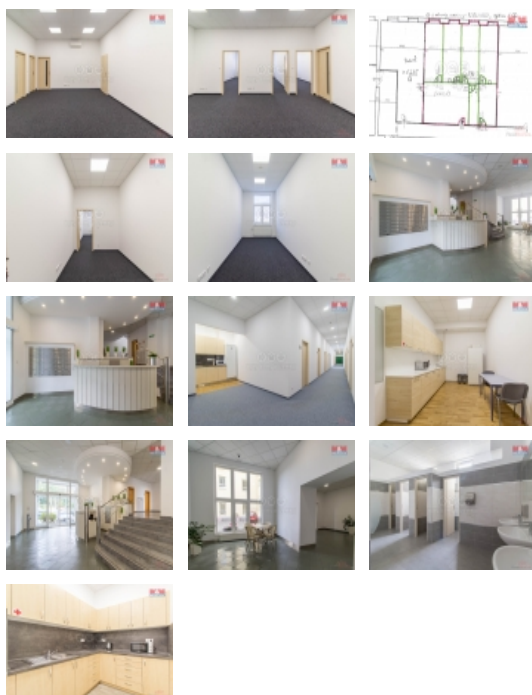

Nabízíme k pronájmu kancelářské prostory nacházející se v kancelářské budově v žádané lokalitě Praha 6 - Bubeneč hned u Vltavy. Celková plocha kanceláří je 118 m² a sestávají ze 6ti místností a komory. 4 neprůchozí kanceláře, jedna velká místnost vhodná jako recepce/společenská místnost a jedna průchozí kancelář. Na patře je společná kuchyňka. Kancelář má vlastní elektroměr a klimatizaci. Celý objekt je zabezpečen kamerovým systémem. Přístup do budovy je 24/7 a recepce funguje od 8-14/16:00. Kanceláře jsou volné od 1.3.2024. Výborná dopravní dostupnost, zastávka MHD přes silnici, odtud 4 zastávky na metro A - Dejvická. Neplatíte provizi RK! Volné ihned. Více informací u makléře.

Pronájem kanceláří, Praha 6

Nemovitost nabízí

M&M reality holding a. s.

Krakovská 1675/2
Praha - Nové Město
11000

Voda	dálkový vodovod
Odpad	Městská kanalizace
Parkování	venkovní stání
Zdroj teplé vody	kotel
Užitná plocha (m2)	118
Druh prostor	Kanceláře