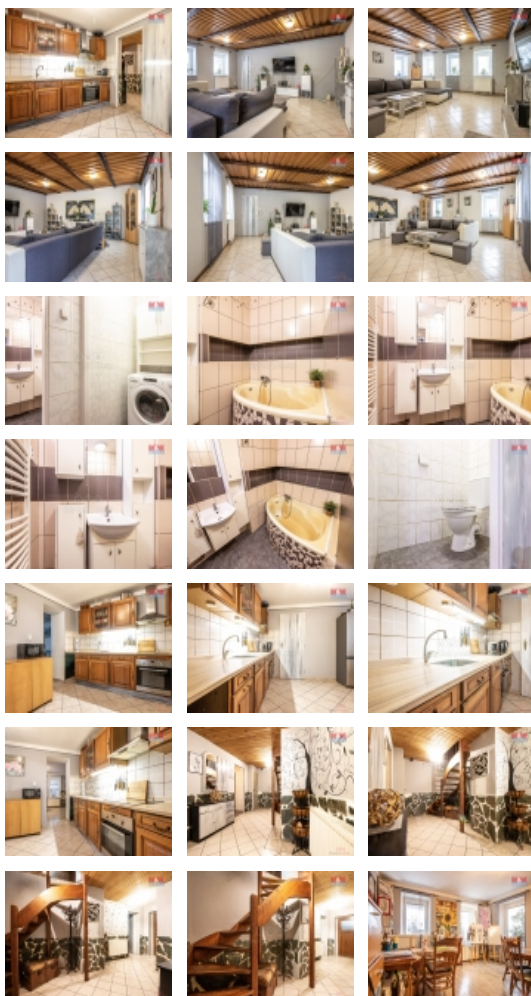

Informace o nemovitosti

Počet podlaží objektu	1
Druh objektu	cihlová
Stav objektu	dobrý
Vlastnictví	osobní
Vlastní pozemek (m2)	6410
Vybavení	sklep zahradka
Umístění objektu	klidná část obce