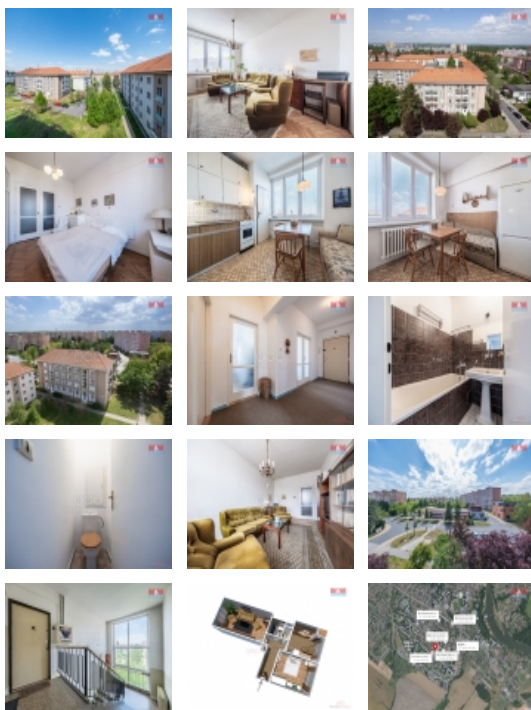

Informace o nemovitosti

Dispozice bytu	2+1
Číslo podlaží v domě	4
Počet podlaží objektu	1
Druh objektu	cihlová
Stav objektu	dobrý
Vlastnictví	družstevní
Vybavení	sklep
Umístění objektu	klidná část obce
Topení	Ústřední - dálkové