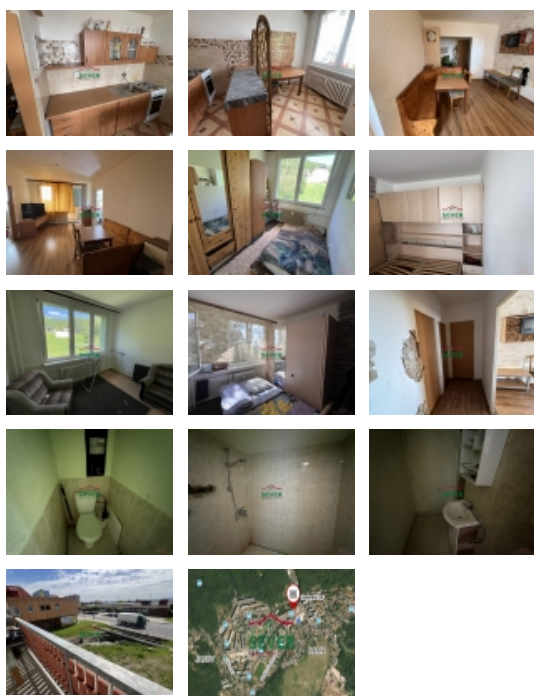

Prodej bytu 4+1, 73 m2, DV, Litvínov, Janov (okres Most), ul. Hamerská

Nemovitost nabízí

Nemovitosti SEVER s.r.o.

Josefa Skupy 2357, 434 01 Most

Prodej, byt 4+1, DV, Janov, Litvínov, okr. Most, ul. Hamerská

ČÍSLO ZAKÁZKY: 4148/3987 TYP ZAKÁZKY: prodej

LOKALITA: Litvínov, Janov (okres Most), Hamerská

Prodej, byt 4+1, DV, Janov, Litvínov, okr. Most, ul. Hamerská

Nemovitosti SEVER vám zprostředkují prodej bytu 4+1 v družstevním vlastnictví, Janov u Litvínova, okr. Most, ul. Hamerská. Bytová jednotka, o výměře 73 m2, se nachází ve druhém nadzemním podlaží panelového domu s výtahem a jeho součástí je sklepní kóje a lodžie. Byt je možné koupit i na investici s pracujícím nájemníkem. V bytě jsou plastová okna, na zemi krytina PVC ve třech pokojích, v obývacím pokoji plovoucí podlaha, v kuchyni a na chodbě keramická dlažba. Koupelna a WC jsou samostatné, obloženo keramickým obkladem. V koupelně je velký sprchový kout. V prostorné kuchyni je nová linka, plynový sporák a prostor na jídelnu. Dům se nachází 5 minut od centra města, na sídlišti je veškerá občanská vybavenost. V případě zájmu zajistíme optimální financování našimi poradci.

CENA: (za nemovitost) **760 000,- Kč**

Informace o nemovitosti

Dispozice bytu	4+1
Číslo podlaží v domě	2
Počet podlaží objektu	8
Celková podlahová plocha (m2)	73
Druh objektu	panelová
Stav objektu	dobrý
Energetická třída	G - Mimořádně nevhodná
Vlastnictví	družstevní
Druh bytu	v panelovém domě
Počet podlaží pod zemí	1
Vybavení	výtah lodžie sklep
Umístění objektu	sídliště
Ostatní rozvody	Kabelová televize Kabelové rozvody