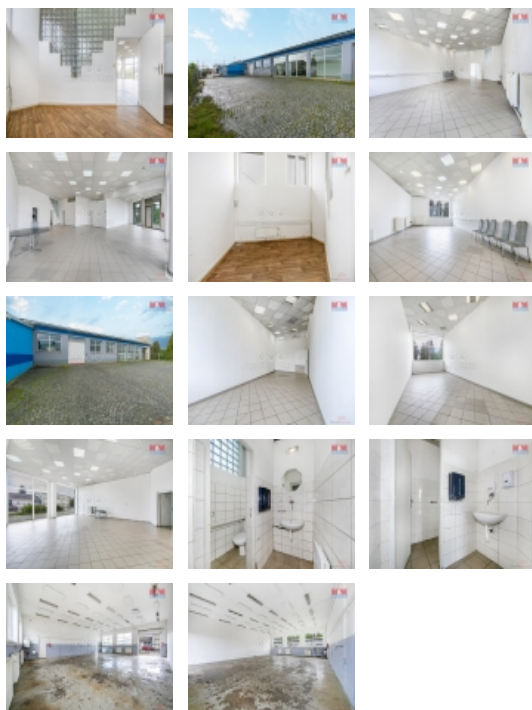

#### Pronájem obchodního objektu, 366 m<sup>2</sup>, Plzeň, ul. Skladová

Nabízíme k pronájmu atraktivní obchodní prostor o užité ploše 366 m<sup>2</sup> v Plzni, v ul. Skladová. Tento prostor se skvěle hodí pro využití jako obchod, showroom či reprezentativní kanceláře, a díky svému umístění a charakteru nabízí potenciál pro různé podnikatelské záměry. Prostory jsou variabilní, a to umožňuje snadnou adaptabilitu k různým potřebám nájemce. Celkově čtyři místnosti poskytují dostatek prostoru pro rozdělení na prodejní zónu, kanceláře, sklad a sociální zázemí podle individuálních potřeb vašeho podnikání. Poloha v klidné části zajišťuje nižší provoz a příjemnější pracovní prostředí, zatímco dostupnost a viditelnost nemovitosti zajišťuje vynikající podmínky pro váš obchodní růst. Nenechte si ujít příležitost rozvíjet váš obchod v této atraktivní lokalitě na strategickém místě! Pro více informací či domluvení prohlídky nás neváhejte kontaktovat.