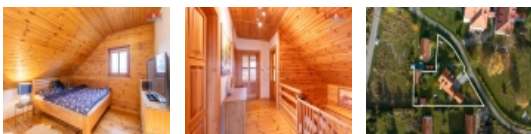

Prodej samostatného RD, 130 m², Skryje (okres Rakovník)

M&M reality holding, a.s.

Prodej rodinného domu v Skryjích

ČÍSLO ZAKÁZKY: 854297 TYP ZAKÁZKY: prodej

LOKALITA: Skryje (okres Rakovník), Skryje 133

Prodej rodinného domu v Skryjích

Dovolujeme si vám nabídnout útulný dům o rozloze 138m² s dispozicí 4+kk. Prostorný obývací pokoj s novou kuchyňskou linkou a krbem vytváří centrum domova. K dispozici jsou 3 ložnice a 2 koupelny, jistě oceníte i samostatný domeček pro hosty o velikosti 25m².

Okrasná zahrada o rozloze 1759m² s rybníčkem a vzrostlými stromy poskytuje klidný únik do přírody. Pro děti je připraven domek na zahradě, zatímco pro vás je připravena útulná pergola ideální pro grilování a relaxaci.

Kryté parkovací stání pro dvě auta a krytá terasa přidávají praktičnost k tomuto půvabnému domovu. S tepelným čerpadlem je váš životní styl nejen útulný, ale i energeticky efektivní. Přijďte si prohlédnout toto ideální místo pro pohodlný a krásný život či rekreaci ve Skryjích!

Pro bližší informace volejte makléři.

CENA: (za nemovitost) **12 500 000,- Kč**

Informace o nemovitosti

Počet podlaží objektu	2
Druh objektu	dřevěná
Stav objektu	velmi dobrý
Vlastnictví	osobní
Vlastní pozemek (m²)	1759
Vybavení	zahrada
Umístění objektu	klidná část obce
Telekomunikace	Internet
Topení	Lokální - elektrické Tepelné čerpadlo