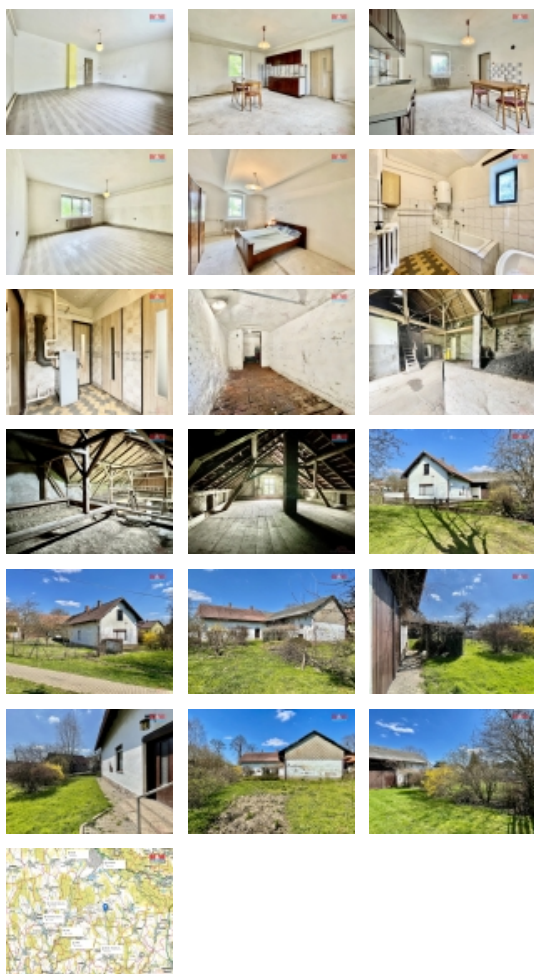

Informace o nemovitosti

Počet podlaží objektu	1
Druh objektu	cihlová
Stav objektu	před rekonstrukcí
Vlastnictví	osobní
Vlastní pozemek (m²)	1060
Vybavení	zahrada
Umístění objektu	klidná část obce
Topení	Lokální - tuhá paliva Ústřední - dálkové
Doprava	silnice autobus
Elektřina	230 V 380 V
Voda	dálkový vodovod