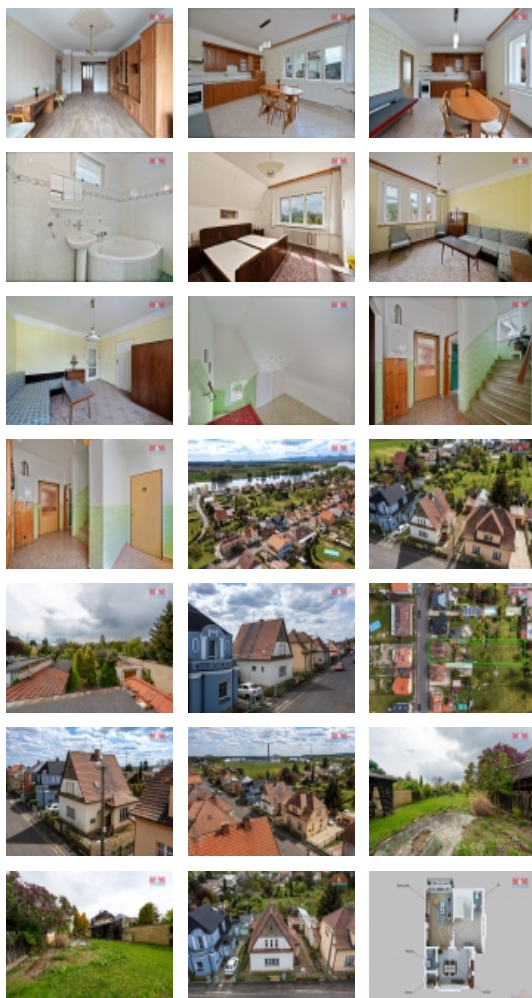

Informace o nemovitosti

Počet podlaží objektu	2
Druh objektu	cihlová
Stav objektu	dobrý
Vlastnictví	osobní
Vlastní pozemek (m²)	1066