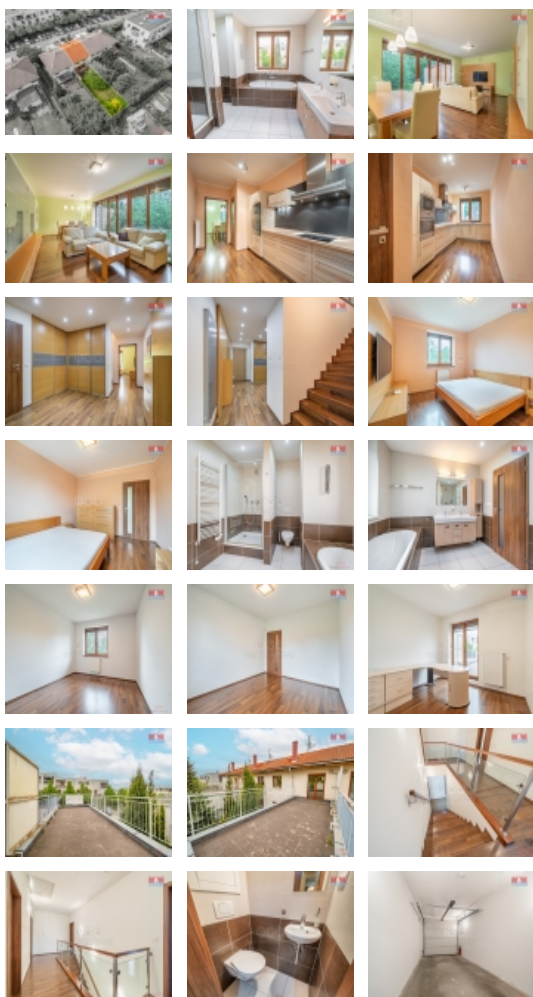

Informace o nemovitosti

Počet podlaží objektu	2
Druh objektu	cihlová
Stav objektu	velmi dobrý
Vlastnictví	osobní
Vlastní pozemek (m²)	318
Vybavení	zahrada
Umístění objektu	klidná část obce