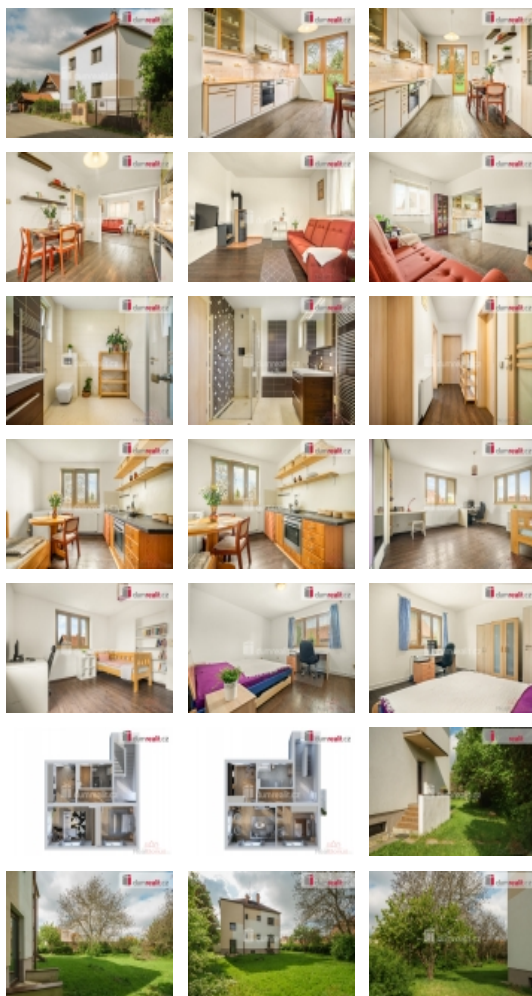

Prodej samostatného RD, 160 m², Dolní Bousov (okres Mladá Boleslav)

dumrealit.cz®

Prodej samostatného RD, 160 m², Dolní Bousov (okres Mladá Boleslav)

ČÍSLO ZAKÁZKY: 647823 TYP ZAKÁZKY: prodej

LOKALITA: Dolní Bousov (okres Mladá Boleslav), Záhumní

Prodej samostatného RD, 160 m², Dolní Bousov (okres Mladá Boleslav)

, Exkluzivně nabízíme k prodeji vícegenerační rodinný dům v Dolním Bousově, který prošel nedávno kompletní rekonstrukcí. Tento objekt se dvěma samostatnými bytovými jednotkami nabízí flexibilní možnosti využití, ať už pro pronájem nebo jako prostor pro bydlení více generací pod jednou střechou.

Dům je situován v poklidné části obce, což zajišťuje klidné bydlení bez rušivých vlivů. Zastavěná plocha domu činí 100 m a nachází se na pozemku s celkovou rozlohou 1038 m. Každá z bytových jednotek má dispozici 2+1 a rozlohu přibližně 80 m.

Kromě pohodlného bydlení v domě vás jistě zaujme i rozlehlá zahrada o velikosti 938 m, která je ideální pro relaxaci, rodinné oslavy nebo zahradní večírky. Nemovitost je vybavena ústředním vytápěním kotlem na pelety s podavačem značky ATMOS, voda se ohřívá v bojleru, dům je připojený ke kanalizaci, dálkový vodovod a elektřinu 230V. Pro milovníky internetu je již připravena možnost připojení k síti. Na hranici pozemku je také dostupný plyn.

Dům je momentálně částečně pronajímán, což může být zajímavé pro potenciální investory, ale existuje možnost koupě nemovitosti s nájemníky i bez nich.