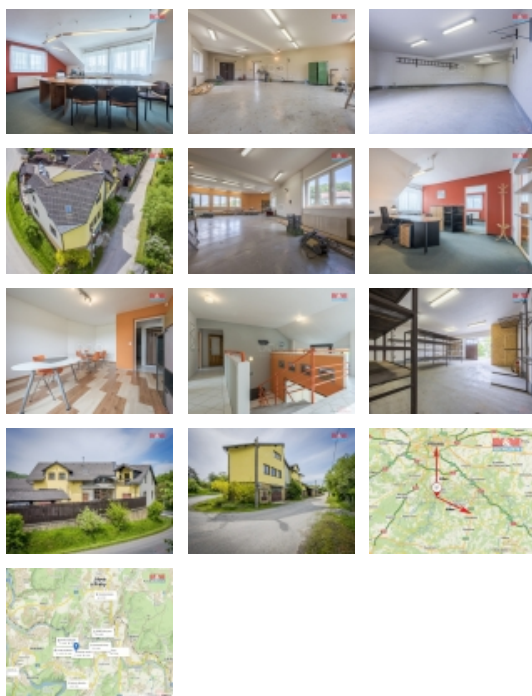

LOKALITA: Jílové u Prahy, Luka pod Medníkem (okres Praha-západ)

Pronájem obchodního objektu, 487 m², Jílové u Prahy

Nabízíme k dlouhodobému pronájmu obchodní prostory ve víceúčelovém objektu v obci Luka pod Medníkem. Jedná se o tři skladovací prostory, dále kancelářské prostory, zázemí pro obchodní schůzky, několik toalet, koupelnu, dvě kuchyně a jídelnu. Bezpečnost zajišťuje instalovaný alarm, příjezd je po obecní komunikaci, bezproblémové parkování a případně i manipulace s paletami. Tato nabídka je ideální pro e-shopy s možností skladování zboží, případně nerušivou výrobu, nebo reprezentativní sídlo firmy. Dostupnost z Prahy 45 minut autem. V případě zájmu kontaktujte makléře.

Informace o nemovitosti

Číslo podlaží v domě	1
Počet podlaží objektu	3
Druh objektu	cihlová
Stav objektu	velmi dobrý
Vlastnictví	osobní
Vybavení	balkon
Umístění objektu	centrum
Telekomunikace	Internet
Vybaveno	Nezařizeno
Topení	Lokální - tuhá paliva Lokální - elektrické Ústřední - elektrické
Doprava	silnice autobus
Elektřina	230 V 380 V

Voda	dálkový vodovod
Odpad	ČOV pro celý objekt
Občanská vybavenost	Pošta Kompletní síť obchodů a služeb
Rok kolaudace	1998
Parkování	u domu (veřejné)
Orientace	
Počet míst k parkování	6
Zdroj teplé vody	bojler
Ostatní	Plot
Užitná plocha (m2)	487
Inženýrské sítě	Vodovod Elektřina
Druh prostor	Obchodní