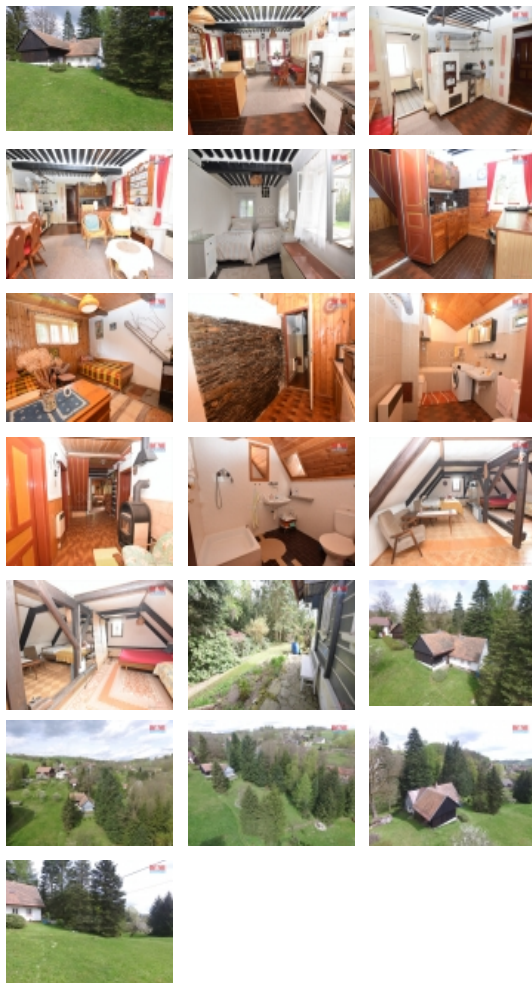

Nabízíme k prodeji ideální polovinu jedinečné roubené chalupy umístěné na okraji malebné části Roprachtic s pozemky o celkové výměře 4.435 m². Nemovitost je dispozičně řešena jako 4+kk, se dvěma koupelnami, sklepem a stodolou s dílnou. Mezi hlavní přednosti domu patří krásná a udržovaná zahrada, jež přidává na unikátním charakteru tohoto místa. Díky své poloze na okraji obce je zde naprostý klid a soukromí, avšak s dobrým přístupem z obecní asfaltové cesty. Stav nemovitosti je velmi slušný, udržovaný a zaručuje pohodlné bydlení bez nutnosti okamžitých investic. Tato nabídka je ideální pro ty, kteří hledají útočiště od každodenního shonu, chtějí investovat do nemovitosti s charakterem a potenciálem, nebo sní o vlastním kousku přírody. Mnoho ski areálů se nachází v těsné blízkosti!

CENA: (za nemovitost) **3 500 000,- Kč**

Informace o nemovitosti

Počet podlaží objektu	1
Druh objektu	dřevěná
Stav objektu	dobrý
Vlastnictví	osobní
Vlastní pozemek (m ²)	4435
Vybavení	zahrada
Umístění objektu	okrajová zástavba
Topení	Lokální - tuhá paliva Lokální - elektrické
Doprava	silnice autobus
Elektřina	230 V 380 V

Prodej rekreačního objektu, Roprachtice (okres Semily)

Nemovitost nabízí

M&M reality holding a. s.

Krakovská 1675/2
Praha - Nové Město
11000

Voda	dálkový vodovod
Odpad	Septik
Parkování	venkovní stání
Počet míst k parkování	5
Zdroj teplé vody	bojler
Ostatní	Plot
Užitná plocha (m2)	150
Inženýrské sítě	Vodovod
Poloha objektu	samostatný