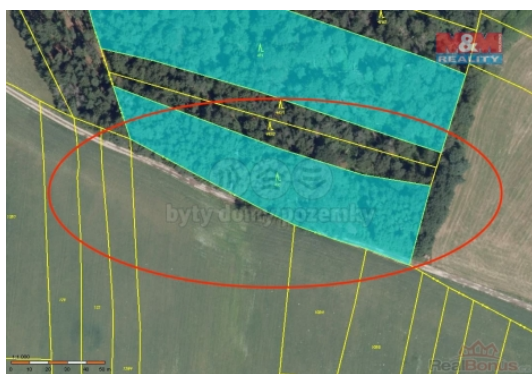

Prodej les 5402 m2, Studnice

ČÍSLO ZAKÁZKY: 872398 TYP ZAKÁZKY: prodej

LOKALITA: Studnice (okres Chrudim)

Prodej les 5402 m2, Studnice

Prodej lesního pozemku v katastrálním území Studnice u Hlinska. Celková plocha pozemku je 5402 m2. Převážná část porostu je smrk, borovice a bříza. Zajímavá investiční příležitost. Více informací u makléře.

CENA: (za nemovitost) **149 246,- Kč**

Informace o nemovitosti

Stav objektu	dobrý
Vlastnictví	osobní
Vlastní pozemek (m2)	5402
Umístění objektu	polosamota
Druh pozemku	les

Nemovitost nabízí

M&M reality holding a. s.

Krakovská 1675/2
Praha - Nové Město
11000